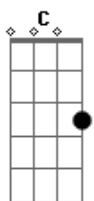

Marden - Olhos Fechados

tom:

Intro: Am F C G
Am F C G

[Primeira Parte]

Am F
No escuro da cidade, cegos a caminhar
C G
Olhos fechados, sem se enxergar
Am F
Correndo atrás de sonhos, de interesses próprios
C G
Perdendo a essência, tornando-se impróprios

[Segunda Parte]

Am F
Nas ruas desertas, cada um por si
C G
Vidas paralelas, sem um porvir
Am F
Autocentrados, num mundo vazio
C G
Onde o amor se tornou um desvio

Acordes

© ukulele-chords.com

© ukulele-chords.com