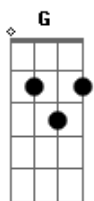

© ukulele-chords.com

[Solo] Am F C G
Am F C G

[Ponte]

F C
A moral se desfaz, como areia ao vento
G Am
Indivíduos sozinhos, sem sentimento
F C
Atomizados, isolados, sem conexão
G Am
Esquecendo o outro, perdendo a razão

[Refrão]

C G
Olhos fechados, corações endurecidos
Am F
Uma sociedade de valores perdidos
C G
No colapso moral, buscamos redenção
Am F
Mas só encontramos solidão

[Terceira Parte]

Am F
No reflexo do espelho, a verdade surge
C G
Somos vítimas de nós mesmos, ninguém nos urge
Am F
É preciso despertar, abrir os olhos enfim
C G
Redescobrir o amor, mudar o nosso fim

[Final]

C G
Olhos fechados, corações endurecidos
Am F
Uma sociedade de valores perdidos
C G
No colapso moral, buscamos redenção
Am F
Mas só encontramos solidão

(Am F C G)
(Am F C G)