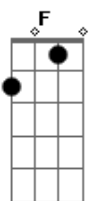

© ukulele-chords.com