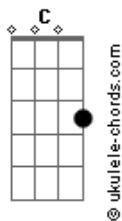

Marden - Muralhas Invisíveis

tom:

Intro: ^{Em} ^C ^G ^D
^{Em} ^C ^G ^D

[Primeira Parte]

^{Em} ^C
Quantas vezes eu tentei, deixar alguém entrar
^G ^D
Abri portas, derrubei muros, mas sempre a tropeçar
^{Em} ^C
Corações se quebraram, promessas se perderam
^G ^D
Agora olho pra todos, com olhos que não se entregam

[Pré-Refrão]

^{Am} ^{Em}
Cicatrizes são lembranças, de um tempo que passou
^C ^G
Cada riso, cada engano, foi um pedaço que ficou
^{Am} ^{Em}
Desconfiança é meu escudo, proteção contra a dor
^C ^G
Não sei mais quem é amigo, quem me mostra o amor

[Refrão]

^C ^G
Muralhas invisíveis, ao redor do meu ser
^D ^{Em}
Você pode tentar, mas não vai me convencer
^C ^G
O coração endurece, com cada traição
^D ^{Em}
Agora vivo na sombra, da minha solidão

[Segunda Parte]

^{Em} ^C
Já confiei em palavras, deixei me levar
^G ^D
Mas as mentiras e os jogos, me ensinaram a não esperar
^{Em} ^C
Cada rosto tem uma máscara, cada sorriso um porquê
^G ^D
Agora vejo nas entrelinhas, o que não querem dizer

[Pré-Refrão]

Acordes

^{Am} ^{Em}
Cicatrizes são lembranças, de um tempo que passou
^C ^G
Cada riso, cada engano, foi um pedaço que ficou
^{Am} ^{Em}
Desconfiança é meu escudo, proteção contra a dor
^C ^G
Não sei mais quem é amigo, quem me mostra o amor

[Refrão]

^C ^G
Muralhas invisíveis, ao redor do meu ser
^D ^{Em}
Você pode tentar, mas não vai me convencer
^C ^G
O coração endurece, com cada traição
^D ^{Em}
Agora vivo na sombra, da minha solidão

[Ponte]

^{Am} ^{Em}
Dizem que um dia eu vou encontrar, alguém pra confiar
^C ^G
Mas cada vez que tento, só consigo me afastar
^{Am} ^{Em}
Entre sombras e luzes, meu caminho vou trilhar
^C ^G
Sem deixar que ninguém, veja o que há dentro de mim

[Solo]

[Refrão Final]

^C ^G
Muralhas invisíveis, ao redor do meu ser
^D ^{Em}
Você pode tentar, mas não vai me convencer
^C ^G
O coração endurece, com cada traição
^D ^{Em}
Agora vivo na sombra, da minha solidão

[Final] ^{Em} ^C ^G ^D
^{Em} ^C ^G ^D