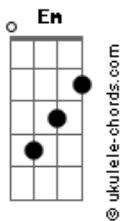

Marden - Muralhas Invisíveis

tom:

Intro: ^{Em} ^C ^G ^D
^{Em} ^C ^G ^D

[Primeira Parte]

^{Em} ^C
Quantas vezes eu tentei, deixar alguém entrar
^G ^D
Abri portas, derrubei muros, mas sempre a tropeçar
^{Em} ^C
Corações se quebraram, promessas se perderam
^G ^D
Agora olho pra todos, com olhos que não se entregam

[Pré-Refrão]

^{Am} ^{Em}
Cicatrizes são lembranças, de um tempo que passou
^C ^G
Cada riso, cada engano, foi um pedaço que ficou
^{Am} ^{Em}
Desconfiança é meu escudo, proteção contra a dor
^C ^G
Não sei mais quem é amigo, quem me mostra o amor

[Refrão]

^C ^G
Muralhas invisíveis, ao redor do meu ser
^D ^{Em}
Você pode tentar, mas não vai me convencer
^C ^G
O coração endurece, com cada traição
^D ^{Em}
Agora vivo na sombra, da minha solidão

[Segunda Parte]

^{Em} ^C
Já confiei em palavras, deixei me levar
^G ^D
Mas as mentiras e os jogos, me ensinaram a não esperar
^{Em} ^C
Cada rosto tem uma máscara, cada sorriso um porquê
^G ^D
Agora vejo nas entrelinhas, o que não querem dizer

[Pré-Refrão]

Acordes

^{Am} ^{Em}
Cicatrizes são lembranças, de um tempo que passou
^C ^G
Cada riso, cada engano, foi um pedaço que ficou
^{Am} ^{Em}
Desconfiança é meu escudo, proteção contra a dor
^C ^G
Não sei mais quem é amigo, quem me mostra o amor

[Refrão]

^C ^G
Muralhas invisíveis, ao redor do meu ser
^D ^{Em}
Você pode tentar, mas não vai me convencer
^C ^G
O coração endurece, com cada traição
^D ^{Em}
Agora vivo na sombra, da minha solidão

[Ponte]

^{Am} ^{Em}
Dizem que um dia eu vou encontrar, alguém pra confiar
^C ^G
Mas cada vez que tento, só consigo me afastar
^{Am} ^{Em}
Entre sombras e luzes, meu caminho vou trilhar
^C ^G
Sem deixar que ninguém, veja o que há dentro de mim

[Solo]

[Refrão Final]

^C ^G
Muralhas invisíveis, ao redor do meu ser
^D ^{Em}
Você pode tentar, mas não vai me convencer
^C ^G
O coração endurece, com cada traição
^D ^{Em}
Agora vivo na sombra, da minha solidão

[Final] ^{Em} ^C ^G ^D
^{Em} ^C ^G ^D