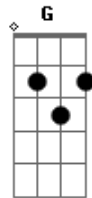

Marden - Fúria Criativa

tom:

Intro:

Am

[Primeira Parte]

Nasci com uma fúria
 No coração, uma chama
 Indisciplina criativa
 Na minha alma que clama

[Pré-Refrão]

Eu não sigo regras
 Crio o meu caminho
 Na tormenta da arte
 Deixo tudo sozinho

[Refrão]

Minha fúria criativa
 É um fogo ardente
 Nas notas da guitarra
 Na tinta da mente

[Segunda Parte]

Acordes

© ukulele-chords.com

© ukulele-chords.com

© ukulele-chords.com

© ukulele-chords.com