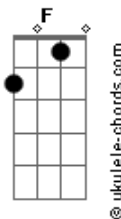

Marden - Flecha e Fartura

tom:

Intro: C G Am F
C G F C

[Primeira Parte]

C G
Nas florestas, eu caminho só
Am F
Com meu arco e flecha, sou Oxóssi
C G
Caçador preciso, sempre atento
F C
Na mata encontro o sustento

[Ponte]

Am G
Okê Arô, eu sou guardião
F C
Protetor da terra, com devoção
Am G
Cabeça erguida, firme no chão
F G
Com coragem e coração

[Refrão]

C G
Okê Arô, guerreiro sou
Am F
Na mata, minha força vou
C G
Proteger e alimentar
F C
Meu povo vou cuidar

[Segunda Parte]

C G
Nasci para lutar, trazer fartura
Am F
Com fé, eu sigo, na minha cultura
C G
São Jorge, São Sebastião
F C
Em mim, a força e a união

[Ponte]

Am G
Okê Arô, eu sou guardião
F C
Protetor da terra, com devoção

Acordes

Am G
Cabeça erguida, firme no chão
F G
Com coragem e coração

[Refrão]

C G
Okê Arô, guerreiro sou
Am F
Na mata, minha força vou
C G
Proteger e alimentar
F C
Meu povo vou cuidar

[Solo]

C G Am F
C G F C

[Terceira Parte]

C G
Nas sombras da mata, sou o caçador
Am F
Com minha flecha, luto sem temor
C G
Trazer a fartura, é minha missão
F C
Com honra e dedicação

[Ponte]

Am G
Okê Arô, eu sou guardião
F C
Protetor da terra, com devoção
Am G
Cabeça erguida, firme no chão
F G
Com coragem e coração

[Refrão]

C G
Okê Arô, guerreiro sou
Am F
Na mata, minha força vou
C G
Proteger e alimentar
F C
Meu povo vou cuidar

(C G Am F)
(C G F C)