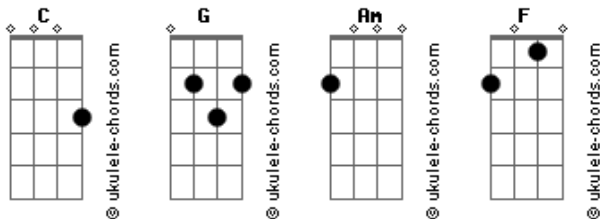

# Marden - Flecha e Fartura

tom:

Intro: C G Am F  
C G F C

[Primeira Parte]

C G  
Nas florestas, eu caminho só  
Am F  
Com meu arco e flecha, sou Oxóssi  
C G  
Caçador preciso, sempre atento  
F C  
Na mata encontro o sustento

[Ponte]

Am G  
Okê Arô, eu sou guardião  
F C  
Protetor da terra, com devoção  
Am G  
Cabeça erguida, firme no chão  
F G  
Com coragem e coração

[Refrão]

C G  
Okê Arô, guerreiro sou  
Am F  
Na mata, minha força vou  
C G  
Proteger e alimentar  
F C  
Meu povo vou cuidar

[Segunda Parte]

C G  
Nasci para lutar, trazer fartura  
Am F  
Com fé, eu sigo, na minha cultura  
C G  
São Jorge, São Sebastião  
F C  
Em mim, a força e a união

[Ponte]

Am G  
Okê Arô, eu sou guardião  
F C  
Protetor da terra, com devoção

## Acordes

Am G  
Cabeça erguida, firme no chão  
F G  
Com coragem e coração

[Refrão]

C G  
Okê Arô, guerreiro sou  
Am F  
Na mata, minha força vou  
C G  
Proteger e alimentar  
F C  
Meu povo vou cuidar