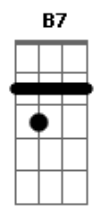

Marden - Caminho Solitário

tom:

Intro: E E E7M E E7M

[Primeira Parte]

E Abm7
 Numa estrada sem fim eu sigo
 Dbm7
 Meu caminho solitário
 Gb7 B7
 Na bagagem, sonhos e anseios
 E E E7M
 Que o coração guarda tão sério
 E E7M
 Não importa o que dirão

[Refrão]

A7M Abm7
 Vou trilhar meu destino
 Dbm7 Gb7
 Sem medo do que está por vir
 B7 E
 Canto alto, meu próprio hino
 A7M E
 Nesse caminho que escolhi seguir

[Solo]

E A7M
 E Abm7
 Dbm7 Gb7 B7
 E E E7M E
 E7M E E7M E

[Segunda Parte]

E Abm7
 Passos firmes, olhar adiante
 Dbm7
 Sem temer a solidão
 Gb7 B7
 No silêncio, encontro a paz
 E E E7M

Acordes

© ukulele-chords.com

© ukulele-chords.com

© ukulele-chords.com

© ukulele-chords.com

© ukulele-chords.com

© ukulele-chords.com

© ukulele-chords.com

© ukulele-chords.com

Desbravando meu próprio chão
 E E7M
 Não me importa o que dirão

[Refrão]

A7M Abm7
 Vou trilhar meu destino
 Dbm7 Gb7
 Sem medo do que está por vir
 B7 E
 Canto alto, meu próprio hino
 A7M E
 Nesse caminho que escolhi seguir