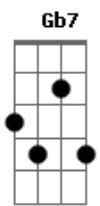

Marden - Caminho Solitário

tom:

Intro: E E E7M E E7M

[Primeira Parte]

E Abm7
 Numa estrada sem fim eu sigo
 Dbm7
 Meu caminho solitário
 Gb7 B7
 Na bagagem, sonhos e anseios
 E E E7M
 Que o coração guarda tão sério
 E E7M
 Não importa o que dirão

[Refrão]

A7M Abm7
 Vou trilhar meu destino
 Dbm7 Gb7
 Sem medo do que está por vir
 B7 E
 Canto alto, meu próprio hino
 A7M E
 Nesse caminho que escolhi seguir

[Solo]

E A7M
 E Abm7
 Dbm7 Gb7 B7
 E E E7M E
 E7M E E7M E

[Segunda Parte]

E Abm7
 Passos firmes, olhar adiante
 Dbm7
 Sem temer a solidão
 Gb7 B7
 No silêncio, encontro a paz
 E E E7M

Acordes

© ukulele-chords.com

© ukulele-chords.com

© ukulele-chords.com

© ukulele-chords.com

© ukulele-chords.com

© ukulele-chords.com

© ukulele-chords.com

© ukulele-chords.com

Desbravando meu próprio chão
 E E7M
 Não me importa o que dirão

[Refrão]

A7M Abm7
 Vou trilhar meu destino
 Dbm7 Gb7
 Sem medo do que está por vir
 B7 E
 Canto alto, meu próprio hino
 A7M E
 Nesse caminho que escolhi seguir