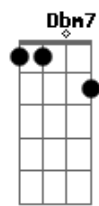

Marden - Caminho Solitário

tom:

Intro: E E E7M E E7M

[Primeira Parte]

E Abm7
 Numa estrada sem fim eu sigo
 Dbm7
 Meu caminho solitário
 Gb7 B7
 Na bagagem, sonhos e anseios
 E E E7M
 Que o coração guarda tão sério
 E E7M
 Não importa o que dirão

[Refrão]

A7M Abm7
 Vou trilhar meu destino
 Dbm7 Gb7
 Sem medo do que está por vir
 B7 E
 Canto alto, meu próprio hino
 A7M E
 Nesse caminho que escolhi seguir

[Solo]

E A7M
 E Abm7
 Dbm7 Gb7 B7
 E E E7M E
 E7M E E7M E

[Segunda Parte]

E Abm7
 Passos firmes, olhar adiante
 Dbm7
 Sem temer a solidão
 Gb7 B7
 No silêncio, encontro a paz
 E E E7M

Acordes

© ukulele-chords.com

© ukulele-chords.com

© ukulele-chords.com

© ukulele-chords.com