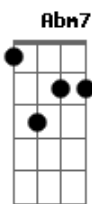

Marden - Caminho Solitário

tom:

Intro: E E E7M E E7M

[Primeira Parte]

E Abm7
 Numa estrada sem fim eu sigo
 Dbm7
 Meu caminho solitário
 Gb7 B7
 Na bagagem, sonhos e anseios
 E E E7M
 Que o coração guarda tão sério
 E E7M
 Não importa o que dirão

[Refrão]

A7M Abm7
 Vou trilhar meu destino
 Dbm7 Gb7
 Sem medo do que está por vir
 B7 E
 Canto alto, meu próprio hino
 A7M E
 Nesse caminho que escolhi seguir

[Solo]

E A7M
 E Abm7
 Dbm7 Gb7 B7
 E E E7M E
 E7M E E7M E

[Segunda Parte]

E Abm7
 Passos firmes, olhar adiante
 Dbm7
 Sem temer a solidão
 Gb7 B7
 No silêncio, encontro a paz
 E E E7M

Acordes

© ukulele-chords.com

© ukulele-chords.com

© ukulele-chords.com

© ukulele-chords.com