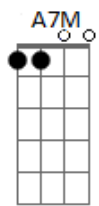

Marden - Caminho Solitário

tom:

Intro: E E E7M E E7M

[Primeira Parte]

E Abm7
 Numa estrada sem fim eu sigo
 Dbm7
 Meu caminho solitário
 Gb7 B7
 Na bagagem, sonhos e anseios
 E E E7M
 Que o coração guarda tão sério
 E E7M
 Não importa o que dirão

[Segunda Parte]

E Abm7
 Passos firmes, olhar adiante
 Dbm7
 Sem temer a solidão
 Gb7 B7
 No silêncio, encontro a paz
 E E E7M

Acordes

© ukulele-chords.com

© ukulele-chords.com

© ukulele-chords.com

© ukulele-chords.com