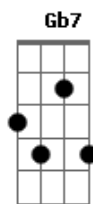

© ukulele-chords.com