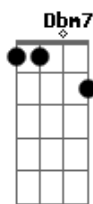

Marden - Caminho Solitário

tom:

Intro: E E E7M E E7M

[Primeira Parte]

E Abm7
 Numa estrada sem fim eu sigo
 Dbm7
 Meu caminho solitário
 Gb7 B7
 Na bagagem, sonhos e anseios
 E E E7M
 Que o coração guarda tão sério
 E E7M
 Não importa o que dirão

[Segunda Parte]

E Abm7
 Passos firmes, olhar adiante
 Dbm7
 Sem temer a solidão
 Gb7 B7
 No silêncio, encontro a paz
 E E E7M

Acordes

© ukulele-chords.com

© ukulele-chords.com

© ukulele-chords.com

© ukulele-chords.com

© ukulele-chords.com

© ukulele-chords.com

© ukulele-chords.com

© ukulele-chords.com

Desbravando meu próprio chão
 E E7M
 Não me importa o que dirão

[Refrão]

A7M Abm7
 Vou trilhar meu destino
 Dbm7 Gb7
 Sem medo do que está por vir
 B7 E
 Canto alto, meu próprio hino
 A7M E
 Nesse caminho que escolhi seguir