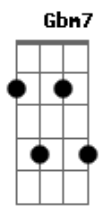

Marden - Caminho Solitário

tom:

Intro: E E E7M E E7M

[Primeira Parte]

E Abm7
 Numa estrada sem fim eu sigo
 Dbm7
 Meu caminho solitário
 Gb7 B7
 Na bagagem, sonhos e anseios
 E E E7M
 Que o coração guarda tão sério
 E E7M
 Não importa o que dirão

[Refrão]

A7M Abm7
 Vou trilhar meu destino
 Dbm7 Gb7
 Sem medo do que está por vir
 B7 E
 Canto alto, meu próprio hino
 A7M E
 Nesse caminho que escolhi seguir

[Solo]

E A7M
 E Abm7
 Dbm7 Gb7 B7
 E E E7M E
 E7M E E7M E

[Segunda Parte]

E Abm7
 Passos firmes, olhar adiante
 Dbm7
 Sem temer a solidão
 Gb7 B7
 No silêncio, encontro a paz
 E E E7M

Acordes

© ukulele-chords.com

© ukulele-chords.com

© ukulele-chords.com

© ukulele-chords.com

© ukulele-chords.com

© ukulele-chords.com

© ukulele-chords.com

© ukulele-chords.com

Desbravando meu próprio chão
 E E7M
 Não me importa o que dirão

[Refrão]

A7M Abm7
 Vou trilhar meu destino
 Dbm7 Gb7
 Sem medo do que está por vir
 B7 E
 Canto alto, meu próprio hino
 A7M E
 Nesse caminho que escolhi seguir