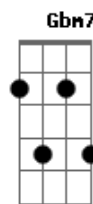

© ukulele-chords.com

Desbravando meu próprio chão
E E7M
Não me importa o que dirão

[Refrão]

A7M Abm7
Vou trilhar meu destino
Dbm7 Gb7
Sem medo do que está por vir
B7 E
Canto alto, meu próprio hino
A7M E
Nesse caminho que escolhi seguir

[Solo]

E A7M
E Abm7
Dbm7 Gb7 B7
E E E7M E
E7M E E7M E

[Ponte]

Gbm7 B7 E
Na solidão encontro meu eu
Gbm7 B7 E
Liberto, sem amarras, meu véu
A7M Abm7
Não me perco, me encontro
Dbm7 Gb7
Nesse caminho que é só meu
[Refrão]

B7 E
Canto alto, meu próprio hino
A7M E
Nesse caminho que escolhi seguir

Final

E E E7M E E7M