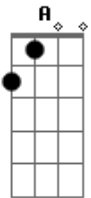

© ukulele-chords.com

© ukulele-chords.com