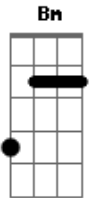

© ukulele-chords.com