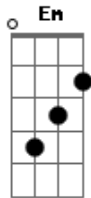

© ukulele-chords.com