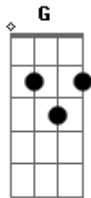

© ukulele-chords.com