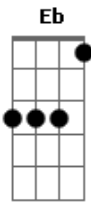

Marcynho Sensação - Viela

tom:
Em (forma dos acordes no tom de Fm)
Afinação: Eb Ab Db Gb Bb Eb

Vem nessa, chama, vai!

Solta o paredão!

Fm Db Ab
Eu cheguei no piseiro, vejo essa safada

Eb
E tá chapada de cachaça
Fm Db Ab
E quando ligo o paredão, ela fica descontrolada

Eb
Você sabe pra quê

Fm Db
Desço, desço, desço a noite toda

Ab
Hoje eu sou a sua garota

Eb
E você é meu boy

Fm Db
Desço, desço, desço a noite toda

Ab
Hoje eu sou a sua garota

Eb

E você é meu boy

Fm Db
Para de olhar para mim assim

Ab
Se começar, vai até o fim

Eb
Porque gosto de descer

Fm Db
Sei que eu faço gostosin'

Ab
Vamo ali na viela, no escurin'

Eb
Você sabe pra quê

Fm Db
Desço, desço, desço a noite toda

Ab
Hoje eu sou a sua garota

Eb
E você é meu boy

Fm Db
Desço, desço, desço a noite toda

Ab
Hoje eu sou a sua garota

Eb
E você é meu boy

Acordes

© ukulele-chords.com

© ukulele-chords.com