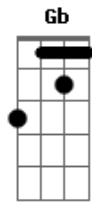

© ukulele-chords.com