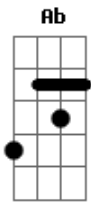

© ukulele-chords.com