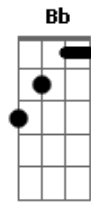

© ukulele-chords.com