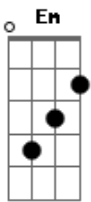

Marcynho Sensação - Viela

tom:
Em (forma dos acordes no tom de Fm)
Afinação: Eb Ab Db Gb Bb Eb

Vem nessa, chama, vai!

Solta o paredão!

Fm Db Ab
Eu cheguei no piseiro, vejo essa safada

Eb
E tá chapada de cachaça
Fm Db Ab
E quando ligo o paredão, ela fica descontrolada
Eb Fm
No paredão, vai jogando a raba

Db Ab
Eu cheguei no piseiro, vai, toma!

Eb Fm
Tá chapada de cachaça
Db Ab
E quando ligo o paredão, ela fica descontrolada
Eb Fm
No paredão, ela vai jogando a raba

Db
Vou chegar pertinho dela

Ab
Vou mandar dar uma sentada

Fm Db
Para de olhar para mim assim

Ab
Se começar, vai até o fim

Eb
Porque gosto de descer

Fm Db
Sei que eu faço gostosin'

Ab
Vamo ali na viela, no escurin'

Eb
Você sabe pra quê

Fm Db
Desço, desço, desço a noite toda

Ab
Hoje eu sou a sua garota

Eb
E você é meu boy

Fm Db
Desço, desço, desço a noite toda

Ab
Hoje eu sou a sua garota

Eb
E você é meu boy

Acordes

© ukulele-chords.com

© ukulele-chords.com