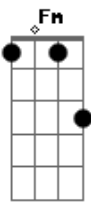

Marcynho Sensação - Viela

tom:
Em (forma dos acordes no tom de Fm)
Afinação: Eb Ab Db Gb Bb Eb

Vem nessa, chama, vai!

Solta o paredão!

Fm Db Ab
Eu cheguei no piseiro, vejo essa safada

Eb
E tá chapada de cachaça
Fm Db Ab
E quando ligo o paredão, ela fica descontrolada

Eb
Você sabe pra quê

Fm Db
Desço, desço, desço a noite toda

Ab
Hoje eu sou a sua garota

Eb
E você é meu boy

Fm Db
Desço, desço, desço a noite toda

Ab
Hoje eu sou a sua garota

Eb

E você é meu boy

Fm Db
Para de olhar para mim assim

Ab
Se começar, vai até o fim

Eb
Porque gosto de descer

Fm Db
Sei que eu faço gostosin'

Ab
Vamo ali na viela, no escurin'

Eb
Você sabe pra quê

Fm Db
Desço, desço, desço a noite toda

Ab
Hoje eu sou a sua garota

Eb
E você é meu boy

Fm Db
Desço, desço, desço a noite toda

Ab
Hoje eu sou a sua garota

Eb
E você é meu boy

Acordes

© ukulele-chords.com

© ukulele-chords.com