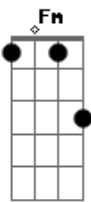

Marcynho Sensação - Viela

tom:
Em (forma dos acordes no tom de Fm)
Afinação: Eb Ab Db Gb Bb Eb

Vem nessa, chama, vai!

Solta o paredão!

Fm Db Ab
Eu cheguei no piseiro, vejo essa safada

Eb
E tá chapada de cachaça
Fm Db Ab
E quando ligo o paredão, ela fica descontrolada
Eb Fm
No paredão, vai jogando a raba

Db Ab
Eu cheguei no piseiro, vai, toma!

Eb Fm
Tá chapada de cachaça
Db Ab
E quando ligo o paredão, ela fica descontrolada
Eb Fm
No paredão, ela vai jogando a raba

Db
Vou chegar pertinho dela

Ab
Vou mandar dar uma sentada

Fm Db
Para de olhar para mim assim

Ab
Se começar, vai até o fim

Eb
Porque gosto de descer

Fm Db
Sei que eu faço gostosin'

Ab
Vamo ali na viela, no escurin'

Eb
Você sabe pra quê

Fm Db
Desço, desço, desço a noite toda

Ab
Hoje eu sou a sua garota

Eb
E você é meu boy

Fm Db
Desço, desço, desço a noite toda

Ab
Hoje eu sou a sua garota

Eb
E você é meu boy

Acordes

© ukulele-chords.com

© ukulele-chords.com