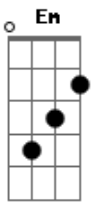

Marcynho Sensação - Viela

tom:
Em (forma dos acordes no tom de Fm)
Afinação: Eb Ab Db Gb Bb Eb

Vem nessa, chama, vai!

Solta o paredão!

Fm Db Ab
Eu cheguei no piseiro, vejo essa safada

Eb
E tá chapada de cachaça
Fm Db Ab
E quando ligo o paredão, ela fica descontrolada

Eb Fm
No paredão, vai jogando a raba

Db Ab
Eu cheguei no piseiro, vai, toma!

Eb Fm
Tá chapada de cachaça
Db Ab
E quando ligo o paredão, ela fica descontrolada

Eb Fm
No paredão, ela vai jogando a raba

Db
Vou chegar pertinho dela

Fm Db
Para de olhar para mim assim

Ab
Se começar, vai até o fim

Eb
Porque gosto de descer

Fm Db
Sei que eu faço gostosin'

Ab
Vamo ali na viela, no escurin'

Eb
Você sabe pra quê

Fm Db
Desço, desço, desço a noite toda

Ab
Hoje eu sou a sua garota

Eb
E você é meu boy

Fm Db
Desço, desço, desço a noite toda

Ab
Hoje eu sou a sua garota

Eb
E você é meu boy

Acordes

© ukulele-chords.com

© ukulele-chords.com