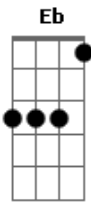

Marcynho Sensação - Viela

tom:
Em (forma dos acordes no tom de Fm)
Afinação: Eb Ab Db Gb Bb Eb

Vem nessa, chama, vai!

Solta o paredão!

Fm Db Ab
Eu cheguei no piseiro, vejo essa safada

Eb
E tá chapada de cachaça
Fm Db Ab
E quando ligo o paredão, ela fica descontrolada
Eb Fm
No paredão, vai jogando a raba

Db Ab
Eu cheguei no piseiro, vai, toma!

Eb Fm
Tá chapada de cachaça
Db Ab
E quando ligo o paredão, ela fica descontrolada
Eb Fm
No paredão, ela vai jogando a raba

Db
Vou chegar pertinho dela

Ab
Vou mandar dar uma sentada

Fm Db
Para de olhar para mim assim

Ab
Se começar, vai até o fim

Eb
Porque gosto de descer

Fm Db
Sei que eu faço gostosin'

Ab
Vamo ali na viela, no escurin'

Eb
Você sabe pra quê

Fm Db
Desço, desço, desço a noite toda

Ab
Hoje eu sou a sua garota

Eb
E você é meu boy

Fm Db
Desço, desço, desço a noite toda

Ab
Hoje eu sou a sua garota

Eb
E você é meu boy

Acordes

© ukulele-chords.com

© ukulele-chords.com