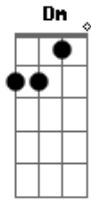

© ukulele-chords.com