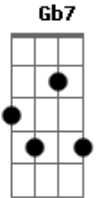

ukulele-chords.com