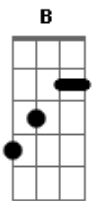

Marcus Salles - Um Só Dia

Tom: E
Intro: Dbm7 A

Dbm7 A Dbm7
Tua glória quero ver, a tua face eu vim buscar com teu amor com teu poder

A (INTRO)

Faz minha vida transbordar

B A B A B

A
Meu prazer e te adorar senhor, te amar e te servir, a cada dia te encontrar Jesus.

A B
Tu ÉS o meu melhor amigo

A B A B
E não a nada que eu queira do que estar em tua presença

Acordes

© ukulele-chords.com

© ukulele-chords.com

© ukulele-chords.com

© ukulele-chords.com

© ukulele-chords.com