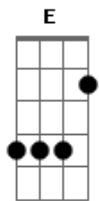

Marcus Salles - Um Só Dia

Tom: E
Intro: Dbm7 A

Dbm7 A Dbm7
Tua glória quero ver, a tua face eu vim buscar com teu amor com teu poder

A (INTRO)

Faz minha vida transbordar

B A B A B

A
Meu prazer e te adorar senhor, te amar e te servir, a cada dia te encontrar Jesus.

Gbm E A B
Foi pra isso que eu nasci.

E B A E B A
Pois um dia nos teus átrios vale mais do que mil nos palácios

E B A E B A
Um só dia nos teus átrios e melhor do que mil nos palácios
1ª VEZ (INTRO)

A B
Tu ÉS o meu maior tesouro

A B
Tu ÉS o meu melhor amigo

A B A B
E não a nada que eu queira do que estar em tua presença

Acordes

© ukulele-chords.com