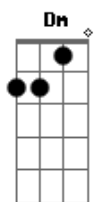

Marcus Salles - Ruja o Leão

tom:

Intro: **Dm** **C** **Bb** **Gm** **Dm**
Dm **C** **Bb** **Gm** **Dm**

Dm **F**
Sobre o trono de justiça
C **Bb**
Eternamente haverá um Rei
Dm **F**
Ele voltará para governar
C **Gm**
As nações em amor

Dm
Que ruja o leão
C
E que a Terra estremeça
Bb **Gm** **Dm**
Diante da majestade de Jesus

(**Dm** **C** **Bb** **Gm** **Dm**)
(**Dm** **C** **Bb** **Gm** **Dm**)

Dm **F**
Sobre o trono de justiça
C **Gm**
Eternamente haverá um Rei
Dm **F**
Ele voltará para governar
C **Bb**

Acordes

© ukulele-chords.com