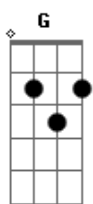

Marcus Salles - Não Há Evangelho Sem a Cruz

Tom: G

Intro: 2x: D Em7 C D Em7 Am

G D
Não há evangelho sem a cruz
Em7 C
Não há evangelho sem renúncia
G D Am C
Não dá pra seguir a Cristo e ao mundo
G D
Não há evangelho sem amor
Em7 C
Não há evangelho sem perdão
G D Am C
Não dá pra seguir a Cristo e ao mundo

D Em7 C D Em7 Am

Em santidade eu vou fazer Tua vontade

D Em7 C

Eu digo não pro mundo,

Eu sou Teu

G D G C
Eu Te seguirei seja onde for, não me envergonho do Teu nome
G D G Am
Este mundo não pode me comprar, eu tenho a marca do Teu sangue
Intro: D Em7 C (4x)

Solo: D Em7 C D

(C)

Acordes

© ukulele-chords.com