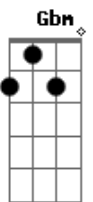

© ukulele-chords.com