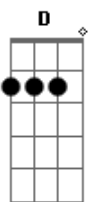

© ukulele-chords.com