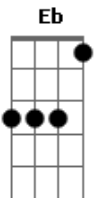

Marcus Salles - A Mão de Deus

Tom: Eb

(com acordes na forma de D)
 Capostrate na 1ª casa
 Intro: D D D C G

Verso 1:

D C G
 Eu sei o que são dias difíceis
 D C G
 Eu sei o que são dias nublados
 D C G
 Eu sei o valor de um deserto
 Em G D
 Mas em tudo eu sempre vi a mão de Deus

Verso 2:

D C G
 Eu sei o que é passar por vales
 D C G
 Eu sei o que é enfrentar gigantes
 D C G

Eu sei o valor de uma provação
 Em G D
 Mas em tudo eu sempre vi a mão de Deus

Refrão:

A Bm
 Que me sustentou em dias difíceis
 G D
 Que me alegrou quando triste eu fiquei
 A Bm
 Me ensinou a nunca desistir
 G A D
 Tudo que eu preciso é confiar na mão de Deus

Ponte:

C
 Que me trouxe até aqui
 G D A
 E me fez acreditar no impossível e não desanimar
 C G D A
 Me mantém de pé, essa proteção não tem fim

Acordes

© ukulele-chords.com

© ukulele-chords.com

© ukulele-chords.com