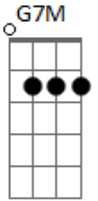

© ukulele-chords.com