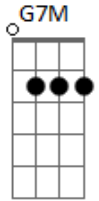

© ukulele-chords.com