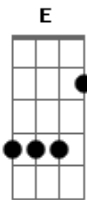

© ukulele-chords.com