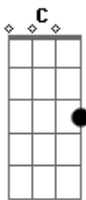

© ukulele-chords.com