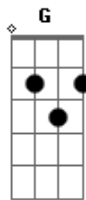

© ukulele-chords.com