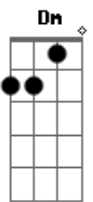

© ukulele-chords.com