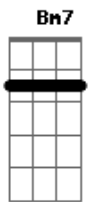

© ukulele-chords.com