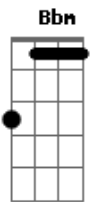

© ukulele-chords.com