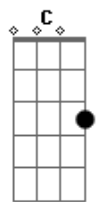

Marcus Flexa - Brabuleta

tom:

F

La raiá la raiá lara lara laiá

F D7 Gm

Presna na ponta da ?foia?

C F C7

Um ovo na primavera

F D7 Gm

Como uma gota de ?orvaio?

C7 F

Uma papilonidea

F D7 Gm

?dispois? imberna no escuro

C C7 F C7

Uma lagarta no outono

F D7 Gm

Dentro de um casulo

C7 F

A sorte no abandono

F C Dm Dm

E a ?Brabuleta? enfim rompe as trevas

Bm7 Bbm

Nas cor viva verão

F C Dm Dm

E ?avoa? livre por entre as pedra

Bm7 Bbm C C7

No inverno e outras estação

F D7 Gm C7 F

Quero tanto você pertinho ?anssim?

F D7 Gm C7 F

Penso quanto já esqueci de mim

F D7 Gm C7 F

Quero tanto você pertinho ?anssim?

F D7 Gm C7 F

Penso quanto já esqueci de mim

Acordes

© ukulele-chords.com