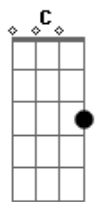

Marcus Flexa - Brabuleta

tom:

F

La raiá la raiá lara lara laiá

F D7 Gm

Presna na ponta da ?foia?

C F C7

Um ovo na primavera

F D7 Gm

Como uma gota de ?orvaio?

C7 F

Uma papilonidea

F D7 Gm

?dispois? imberna no escuro

C C7 F C7

Uma lagarta no outono

F D7 Gm

Dentro de um casulo

C7 F

A sorte no abandono

F C Dm Dm

E a ?Brabuleta? enfim rompe as trevas

Bm7 Bbm

Nas cor viva verão

F C Dm Dm

E ?avoa? livre por entre as pedra

Bm7 Bbm C C7

No inverno e outras estação

F D7 Gm C7 F

Quero tanto você pertinho ?anssim?

F D7 Gm C7 F

Penso quanto já esqueci de mim

F D7 Gm C7 F

Quero tanto você pertinho ?anssim?

F D7 Gm C7 F

Penso quanto já esqueci de mim

Acordes

© ukulele-chords.com