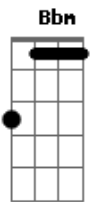

© ukulele-chords.com