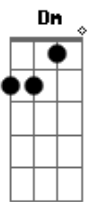

© ukulele-chords.com