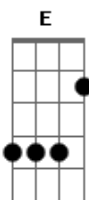

Marcos Zeeba - Tudo Ao Contrário (Part. Nanno)

tom: E

Gbm7

B
Tudo bem quanto tempo tem que a gente nem se encontra mais é
Gbm7 Já faz um mês que eu te liguei, a gente não sai do celular né

Gbm7 B
Eu não quero Que ninguém me incomode eu não tou atrapalhando
ninguém

Gbm7 B
É zero, a chance de eu voltar a ligar pra quem não vai me
atender

Gbm7 B
Não quero mais perder o meu tempo Jamais

Gbm7 B
Agora eu quero fazer do meu jeito Em paz

Gbm7 B
0 mundo todo errado, talvez tô ao contrário

Gbm7 B
Eu tô feliz pra caralho

Gbm7 B
0 mundo todo errado, talvez tô ao contrário

Gbm7 B
Eu tô feliz pra caralho

Gbm7
Tudo está parado esperando uma parada

B
0 telefone toca esperando uma chamada

Gbm7
Maninho é chapa quente, samba reggae improvisado

B
Eu sigo bem tranquilo o mundo todo revoltado

Gbm7 B
Foda-se Eu tô feliz pra caralho

Acordes