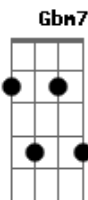

© ukulele-chords.com