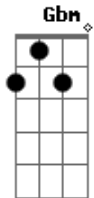

© ukulele-chords.com