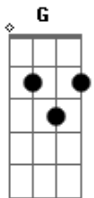

© ukulele-chords.com