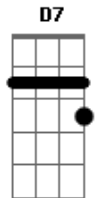

© ukulele-chords.com