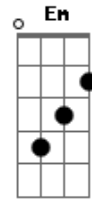

© ukulele-chords.com