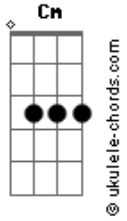

Marcos Yaroide - Emmanuel

tom:

Intro: Cm Gm Eb D

[Primeira Parte]

Gm F
 Emanuel se ha revelado, a mi vida
 Dm Gm
 Emanuel cambió la historia, dividiéndola en dos
 Em D7
 Emanuel vino a este mundo, para darnos
 D
 Salvación

[Refrão]

G Cm
 Emanuel, Dios con nosotros
 F Bb
 Emanuel, el deseado de mi alma
 Eb Cm

Acordes

Emanuel, en quien he puesto mi confianza
 Eb D D7 Gm
 La revelación del cielo está aquí, Emanuel

[Segunda Parte]

Gm F
 Emanuel tiene memoria, de los suyos
 Dm Gm
 Emanuel a sus promesas, siempre ha de responder
 Eb D D7
 Emanuel trajo en sus manos, el tesoro que anhelé

[Ponte]

Cm
 Emanuel vino a este mundo
 Bb
 Emanuel lo crucificaron
 Eb D
 Emanuel al tercer día resucito