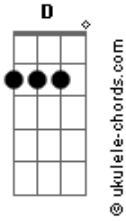

Marcos Yaroide - Emmanuel

tom:

Intro: Cm Gm Eb D

[Primeira Parte]

Gm F
 Emanuel se ha revelado, a mi vida
 Dm Gm
 Emanuel cambió la historia, dividiéndola en dos
 Em D7
 Emanuel vino a este mundo, para darnos
 D
 Salvación

[Refrão]

G Cm
 Emanuel, Dios con nosotros
 F Bb
 Emanuel, el deseado de mi alma
 Eb Cm

Acordes

Emanuel, en quien he puesto mi confianza
 Eb D D7 Gm
 La revelación del cielo está aquí, Emanuel

[Segunda Parte]

Gm F
 Emanuel tiene memoria, de los suyos
 Dm Gm
 Emanuel a sus promesas, siempre ha de responder
 Eb D D7
 Emanuel trajo en sus manos, el tesoro que anhelé

[Ponte]

Cm
 Emanuel vino a este mundo
 Bb
 Emanuel lo crucificaron
 Eb D
 Emanuel al tercer día resucito