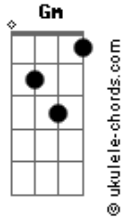

Marcos Yaroide - Emmanuel

tom:

Intro: Cm Gm Eb D

[Primeira Parte]

Gm F
Emmanuel se ha revelado, a mi vida
Dm Gm
Emmanuel cambió la historia, dividiéndola en dos
Em D7
Emmanuel vino a este mundo, para darnos
D
Salvación

[Refrão]

G Cm
Emmanuel, Dios con nosotros
F Bb
Emmanuel, el deseado de mi alma
Eb Cm

Acordes

Emmanuel, en quien he puesto mi confianza
Eb D D7 Gm
La revelación del cielo está aquí, Emmanuel

[Segunda Parte]