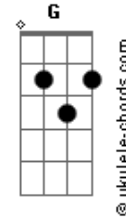

Marcos Yaroide - Emmanuel

tom:

Intro: Cm Gm Eb D

[Primeira Parte]

Gm F
 Emanuel se ha revelado, a mi vida
 Dm Gm
 Emanuel cambió la historia, dividiéndola en dos
 Em D7
 Emanuel vino a este mundo, para darnos
 D
 Salvación

[Refrão]

G Cm
 Emanuel, Dios con nosotros
 F Bb
 Emanuel, el deseado de mi alma
 Eb Cm

Acordes

Emanuel, en quien he puesto mi confianza
 Eb D D7 Gm
 La revelación del cielo está aquí, Emanuel

[Segunda Parte]

Gm F
 Emanuel tiene memoria, de los suyos
 Dm Gm
 Emanuel a sus promesas, siempre ha de responder
 Eb D D7
 Emanuel trajo en sus manos, el tesoro que anhelé

[Ponte]

Cm
 Emanuel vino a este mundo
 Bb
 Emanuel lo crucificaron
 Eb D
 Emanuel al tercer día resucito