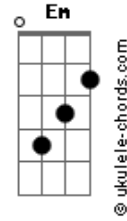

Marcos Yaroide - Emmanuel

tom:

Intro: Cm Gm Eb D

[Primeira Parte]

Gm F
Emmanuel se ha revelado, a mi vida
Dm Gm
Emmanuel cambió la historia, dividiéndola en dos
Em D7
Emmanuel vino a este mundo, para darnos
D
Salvación

[Refrão]

G Cm
Emmanuel, Dios con nosotros
F Bb
Emmanuel, el deseado de mi alma
Eb Cm

Acordes

Emmanuel, en quien he puesto mi confianza
Eb D D7 Gm
La revelación del cielo está aquí, Emmanuel

[Segunda Parte]

Gm F
Emmanuel tiene memoria, de los suyos
Dm Gm
Emmanuel a sus promesas, siempre ha de responder
Eb D D7
Emmanuel trajo en sus manos, el tesoro que anhelé

[Ponte]

Cm
Emmanuel vino a este mundo
Bb
Emmanuel lo crucificaron
Eb D
Emmanuel al tercer día resucito