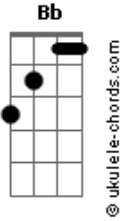

Marcos Yaroide - Emmanuel

tom:

Intro: Cm Gm Eb D

[Primeira Parte]

Gm F
 Emanuel se ha revelado, a mi vida
 Dm Gm
 Emanuel cambió la historia, dividiéndola en dos
 Em D7
 Emanuel vino a este mundo, para darnos
 D
 Salvación

[Refrão]

G Cm
 Emanuel, Dios con nosotros
 F Bb
 Emanuel, el deseado de mi alma
 Eb Cm

Acordes

Emanuel, en quien he puesto mi confianza
 Eb D D7 Gm
 La revelación del cielo está aquí, Emanuel

[Segunda Parte]

Gm F
 Emanuel tiene memoria, de los suyos
 Dm Gm
 Emanuel a sus promesas, siempre ha de responder
 Eb D D7
 Emanuel trajo en sus manos, el tesoro que anhelé

[Ponte]

Cm
 Emanuel vino a este mundo
 Bb
 Emanuel lo crucificaron
 Eb D
 Emanuel al tercer día resucito