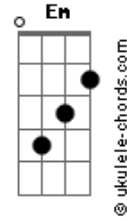

Marcos Yaroide - Emmanuel

tom:

Intro: Cm Gm Eb D

[Primeira Parte]

Gm F
 Emanuel se ha revelado, a mi vida
 Dm Gm
 Emanuel cambió la historia, dividiéndola en dos
 Em D7
 Emanuel vino a este mundo, para darnos
 D
 Salvación

[Refrão]

G Cm
 Emanuel, Dios con nosotros
 F Bb
 Emanuel, el deseado de mi alma
 Eb Cm

Acordes

Emanuel, en quien he puesto mi confianza
 Eb D D7 Gm
 La revelación del cielo está aquí, Emanuel

[Segunda Parte]

Gm F
 Emanuel tiene memoria, de los suyos
 Dm Gm
 Emanuel a sus promesas, siempre ha de responder
 Eb D D7
 Emanuel trajo en sus manos, el tesoro que anhelé

[Ponte]

Cm
 Emanuel vino a este mundo
 Bb
 Emanuel lo crucificaron
 Eb D
 Emanuel al tercer día resucito