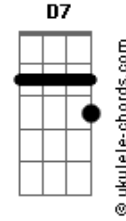

Marcos Yaroide - Emmanuel

tom:

Intro: Cm Gm Eb D

[Primeira Parte]

Gm F
Emmanuel se ha revelado, a mi vida
Dm Gm
Emmanuel cambió la historia, dividiéndola en dos
Em D7
Emmanuel vino a este mundo, para darnos
D
Salvación

[Refrão]

G Cm
Emmanuel, Dios con nosotros
F Bb
Emmanuel, el deseado de mi alma
Eb Cm

Acordes

Emmanuel, en quien he puesto mi confianza
Eb D D7 Gm
La revelación del cielo está aquí, Emmanuel

[Segunda Parte]

Gm F
Emmanuel tiene memoria, de los suyos
Dm Gm
Emmanuel a sus promesas, siempre ha de responder
Eb D D7
Emmanuel trajo en sus manos, el tesoro que anhelé

[Ponte]

Cm
Emmanuel vino a este mundo
Bb
Emmanuel lo crucificaron
Eb D
Emmanuel al tercer día resucito