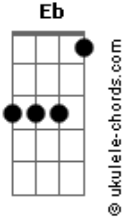

Marcos Yaroide - Emmanuel

tom:

Intro: Cm Gm Eb D

[Primeira Parte]

Gm F
Emmanuel se ha revelado, a mi vida
Dm Gm
Emmanuel cambió la historia, dividiéndola en dos
Em D7
Emmanuel vino a este mundo, para darnos
D
Salvación

[Refrão]

G Cm
Emmanuel, Dios con nosotros
F Bb
Emmanuel, el deseado de mi alma
Eb Cm

Acordes

Emmanuel, en quien he puesto mi confianza
Eb D D7 Gm
La revelación del cielo está aquí, Emmanuel

[Segunda Parte]

Gm F
Emmanuel tiene memoria, de los suyos
Dm Gm
Emmanuel a sus promesas, siempre ha de responder
Eb D D7
Emmanuel trajo en sus manos, el tesoro que anhelé

[Ponte]

Cm
Emmanuel vino a este mundo
Bb
Emmanuel lo crucificaron
Eb D
Emmanuel al tercer día resucito