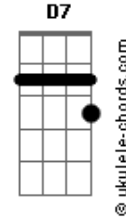

Marcos Yaroide - Emmanuel

tom:

Intro: Cm Gm Eb D

[Primeira Parte]

Gm F
 Emanuel se ha revelado, a mi vida
 Dm Gm
 Emanuel cambió la historia, dividiéndola en dos
 Em D7
 Emanuel vino a este mundo, para darnos
 D
 Salvación

[Refrão]

G Cm
 Emanuel, Dios con nosotros
 F Bb
 Emanuel, el deseado de mi alma
 Eb Cm

Acordes

Emanuel, en quien he puesto mi confianza
 Eb D D7 Gm
 La revelación del cielo está aquí, Emanuel

[Segunda Parte]

Gm F
 Emanuel tiene memoria, de los suyos
 Dm Gm
 Emanuel a sus promesas, siempre ha de responder
 Eb D D7
 Emanuel trajo en sus manos, el tesoro que anhelé

[Ponte]

Cm
 Emanuel vino a este mundo
 Bb
 Emanuel lo crucificaron
 Eb D
 Emanuel al tercer día resucito