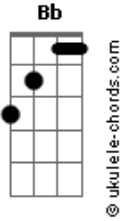

Marcos Yaroide - Emmanuel

tom:

Intro: Cm Gm Eb D

[Primeira Parte]

Gm F
Emmanuel se ha revelado, a mi vida
Dm Gm
Emmanuel cambió la historia, dividiéndola en dos
Em D7
Emmanuel vino a este mundo, para darnos
D
Salvación

[Refrão]

G Cm
Emmanuel, Dios con nosotros
F Bb
Emmanuel, el deseado de mi alma
Eb Cm

Acordes

Emmanuel, en quien he puesto mi confianza
Eb D D7 Gm
La revelación del cielo está aquí, Emmanuel

[Segunda Parte]

Gm F
Emmanuel tiene memoria, de los suyos
Dm Gm
Emmanuel a sus promesas, siempre ha de responder
Eb D D7
Emmanuel trajo en sus manos, el tesoro que anhelé

[Ponte]

Cm
Emmanuel vino a este mundo
Bb
Emmanuel lo crucificaron
Eb D
Emmanuel al tercer día resucito