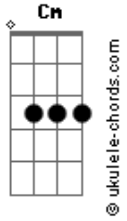

Marcos Yaroide - Emmanuel

tom:

Intro: Cm Gm Eb D

[Primeira Parte]

Gm F
Emmanuel se ha revelado, a mi vida
Dm Gm
Emmanuel cambió la historia, dividiéndola en dos
Em D7
Emmanuel vino a este mundo, para darnos
D
Salvación

[Refrão]

G Cm
Emmanuel, Dios con nosotros
F Bb
Emmanuel, el deseado de mi alma
Eb Cm

Acordes

Emmanuel, en quien he puesto mi confianza
Eb D D7 Gm
La revelación del cielo está aquí, Emmanuel

[Segunda Parte]

Gm F
Emmanuel tiene memoria, de los suyos
Dm Gm
Emmanuel a sus promesas, siempre ha de responder
Eb D D7
Emmanuel trajo en sus manos, el tesoro que anhelé

[Ponte]

Cm
Emmanuel vino a este mundo
Bb
Emmanuel lo crucificaron
Eb D
Emmanuel al tercer día resucito