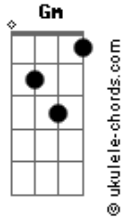

Marcos Yaroide - Emmanuel

tom:

Intro: Cm Gm Eb D

[Primeira Parte]

Gm F
 Emanuel se ha revelado, a mi vida
 Dm Gm
 Emanuel cambió la historia, dividiéndola en dos
 Em D7
 Emanuel vino a este mundo, para darnos
 D
 Salvación

[Refrão]

G Cm
 Emanuel, Dios con nosotros
 F Bb
 Emanuel, el deseado de mi alma
 Eb Cm

Acordes

Emanuel, en quien he puesto mi confianza
 Eb D D7 Gm
 La revelación del cielo está aquí, Emanuel

[Segunda Parte]

Gm F
 Emanuel tiene memoria, de los suyos
 Dm Gm
 Emanuel a sus promesas, siempre ha de responder
 Eb D D7
 Emanuel trajo en sus manos, el tesoro que anhelé

[Ponte]

Cm
 Emanuel vino a este mundo
 Bb
 Emanuel lo crucificaron
 Eb D
 Emanuel al tercer día resucito