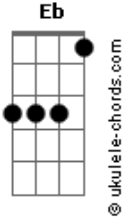

Marcos Yaroide - Emmanuel

tom:

Intro: Cm Gm Eb D

[Primeira Parte]

Gm F
 Emanuel se ha revelado, a mi vida
 Dm Gm
 Emanuel cambió la historia, dividiéndola en dos
 Em D7
 Emanuel vino a este mundo, para darnos
 D
 Salvación

[Refrão]

G Cm
 Emanuel, Dios con nosotros
 F Bb
 Emanuel, el deseado de mi alma
 Eb Cm

Acordes

Emanuel, en quien he puesto mi confianza
 Eb D D7 Gm
 La revelación del cielo está aquí, Emanuel

[Segunda Parte]

Gm F
 Emanuel tiene memoria, de los suyos
 Dm Gm
 Emanuel a sus promesas, siempre ha de responder
 Eb D D7
 Emanuel trajo en sus manos, el tesoro que anhelé

[Ponte]

Cm
 Emanuel vino a este mundo
 Bb
 Emanuel lo crucificaron
 Eb D
 Emanuel al tercer día resucito