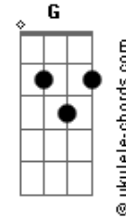

Marcos Yaroide - Emmanuel

tom:

Intro: Cm Gm Eb D

[Primeira Parte]

Gm F
Emmanuel se ha revelado, a mi vida
Dm Gm
Emmanuel cambió la historia, dividiéndola en dos
Em D7
Emmanuel vino a este mundo, para darnos
D
Salvación

[Refrão]

G Cm
Emmanuel, Dios con nosotros
F Bb
Emmanuel, el deseado de mi alma
Eb Cm

Acordes

Emmanuel, en quien he puesto mi confianza
Eb D D7 Gm
La revelación del cielo está aquí, Emmanuel

[Segunda Parte]

Gm F
Emmanuel tiene memoria, de los suyos
Dm Gm
Emmanuel a sus promesas, siempre ha de responder
Eb D D7
Emmanuel trajo en sus manos, el tesoro que anhelé

[Ponte]

Cm
Emmanuel vino a este mundo
Bb
Emmanuel lo crucificaron
Eb D
Emmanuel al tercer día resucito