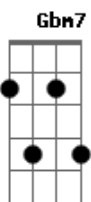

© ukulele-chords.com