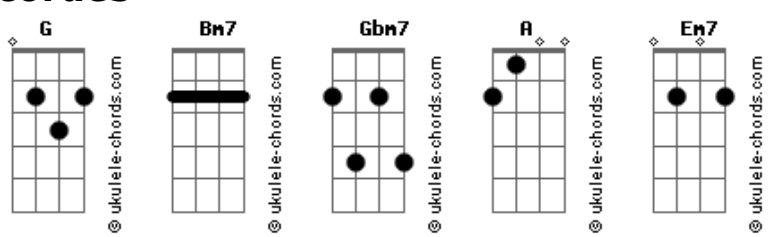

Marcos Witt - Viviré

tom:

Intro: **Bm7** **G** **D2** **Gbm7**

[Primeira Parte]

Bm7 **G**
Oigo voces que
D2
Me quieren hundir
Gbm7
En la oscuridad

Y desesperación
Bm7 **G**
Son cadenas que
D2
Tratan de impedir

Gbm7
El poema que
G
Has escrito en mí

[Pré-Refrão]

A
Pero Tu rugir
Bm7

Se oye desde el cielo
Gbm7
Demostrando quién eres
G
Recordándome quién soy

Em7
Mi seguridad
Gbm7
Vuelve a respirar para declarar

[Refrão]

Bm7 **G**
No moriré, viviré
D2 **A**
Para contar Tus maravillas
Bm7 **G**
No moriré, viviré
D2 **A**
Para contar Tus maravillas
Bm7 **G** **D2** **A**
Jesús

[Segunda Parte]

Bm7 **G**
Tú has puesto en mí
D2

Un nuevo corazón
A
Me levantaste
Bm7
Me cubrió Tu salvación

G
Hoy puedo cantar
D2

Con seguridad

Acordes

A
Qué grande es Tu fidelidad

[Pré-Refrão]

G **A**
Pero Tu rugir
Bm7
Se oye desde el cielo
Gbm7
Demostrando quién eres
G
Recordándome quién soy
Em7
Mi seguridad
Gbm7
Vuelve a respirar para declarar