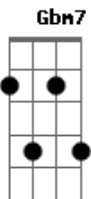

© ukulele-chords.com