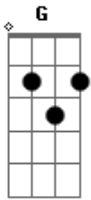

Marcos Witt - Quiero escuchar tu dulce voz

tom:
G

C Am D
Caería rendido ante ti

[Refrão]

G D
Y no podría estar ante ti

Am
Escuchándote hablar

C D
Sin llorar como un niño

G D
Y pasaría el tiempo así

Am
Sin tener nada más

C D G
Nada más que escucharte hablar

[Final] A E Bm D E

G D
Quiero escuchar tu dulce voz
C Am D
Rompiendo el silencio en mi ser
G D
Se que me harías estremecer
C Am D
Me harías llorar o reír

Acordes

© ukulele-chords.com