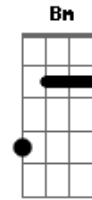

© ukulele-chords.com