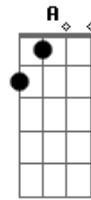

© ukulele-chords.com