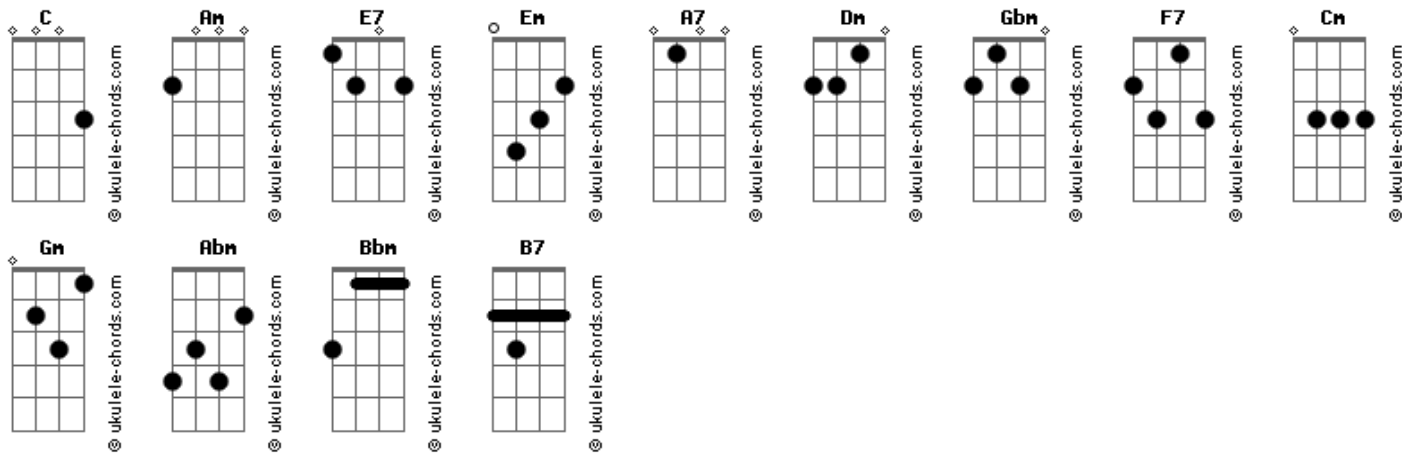

Marcos Valle - Samba Fatal

tom:

C (forma dos acordes no tom de Am)

Intro: E7 Am
E7 Am

E7 Am
Ele acordou entre o mágico e o místico
E7 Am
O prático e o político
Em A7 Dm Dm
O profético e o poético
Gbm F7 E7
O trágico e o tétrico

E7 Am
Amanheceu entre estudar ou calar
E7 Am
Fumar ou lutar
Em A7 Dm Dm
Sonhar ou falar
Gbm F7 E7
Cantar ou gritar

Cm Gm
Ele pensou entre morrer de medo
Ou salvar o pelo

Acordes

Am
Ou guardar segredo
Bbm
Ou cortar o cabelo
Am
Ele saiu dizendo adeus
Bbm
Rezando a Deus
B7
Pensando nos seus
C
E o fez pelos teus
E7 Am
Heroico ou paranoico
E7 Am
Histórico ou histérico
Em A7 Dm Dm
Suicídio ou morticídio
Gbm F7 E7
Seu ato de morte
E7 Am
Foi um fato da vida
Foi um fato da vida