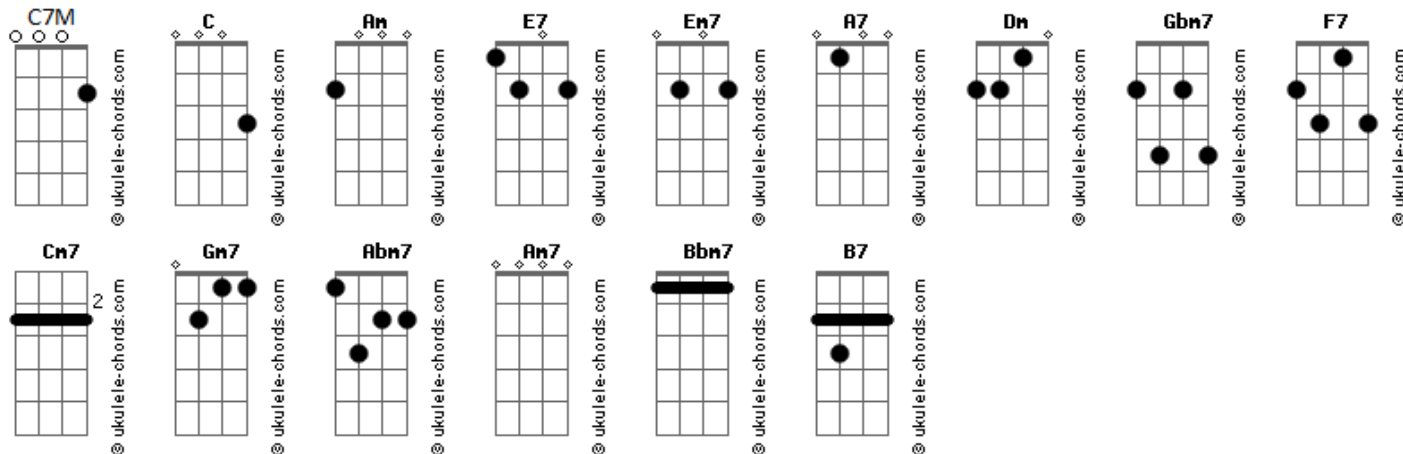

Marcos Valle - Samba Fatal

tom:
C (forma dos acordes no tom de Am)
Intro: E7 Am
E7 Am

E7 Am
Ele acordou entre o mágico e o místico
E7 Am
O prático e o político
Em7 A7 Dm Dm
O profético e o poético
Gbm7 F7 E7
O trágico e o tétrico

E7 Am
Amanheceu entre estudar ou calar
E7 Am
Fumar ou lutar
Em7 A7 Dm Dm
Sonhar ou falar
Gbm7 F7 E7
Cantar ou gritar

Cm7 Gm7
Ele pensou entre morrer de medo
Ou salvar o pelo

Acordes

Am7
Ou guardar segredo
Bbm7
Ou cortar o cabelo
Am7
Ele saiu dizendo adeus
Bbm7
Rezando a Deus
B7
Pensando nos seus
C7M
E o fez pelos teus
E7 Am
Heroico ou paranoico
E7 Am
Histórico ou histérico
Em7 A7 Dm Dm
Suicídio ou morticídio
Gbm7 F7 E7
Seu ato de morte
E7 Am
Foi um fato da vida
Foi um fato da vida