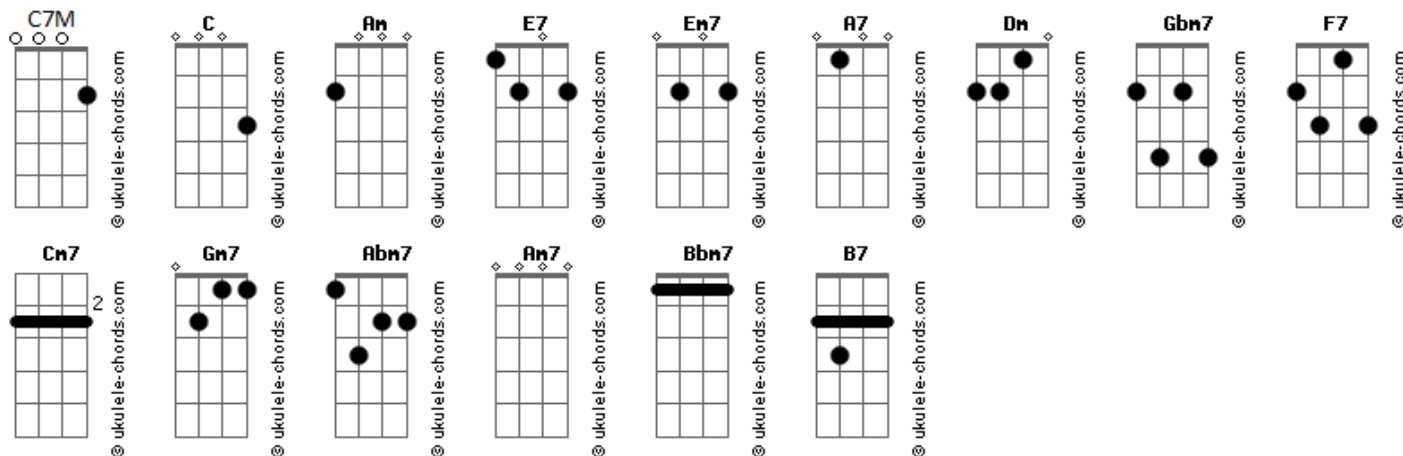

Marcos Valle - Samba Fatal

tom:
 C (forma dos acordes no tom de Am)
 Intro: E7 Am
 E7 Am

E7 Am
 Ele acordou entre o mágico e o místico
 E7 Am
 O prático e o político
 Em7 A7 Dm Dm
 O profético e o poético
 Gbm7 F7 E7
 O trágico e o tétrico

E7 Am
 Amanheceu entre estudar ou calar
 E7 Am
 Fumar ou lutar
 Em7 A7 Dm Dm
 Sonhar ou falar
 Gbm7 F7 E7
 Cantar ou gritar

Cm7 Gm7
 Ele pensou entre morrer de medo
 Ou salvar o pelo

Acordes

Am7
 Ou guardar segredo
 Bbm7
 Ou cortar o cabelo
 Am7
 Ele saiu dizendo adeus
 Bbm7
 Rezando a Deus
 B7
 Pensando nos seus
 C7M
 E o fez pelos teus
 E7 Am
 Heroico ou paranoico
 E7 Am
 Histórico ou histérico
 Em7 A7 Dm Dm
 Suicídio ou morticídio
 Gbm7 F7 E7
 Seu ato de morte
 E7 Am
 Foi um fato da vida
 Foi um fato da vida