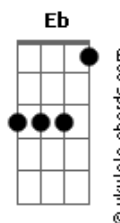

Marcos Valle - Próton, Elétron, Neutron

tom:

Abm

Intro: E Eb Bb Bbm Eb7

Abm

Verso canta-dança

Gente pelas ruas

Seguem lado a lado

Bb A Ab
Mesmo quem tem olhos n'água

G Gb
Vê que a dor deságua

F E
No primeiro riso

Eb7
Que o amor trouxe

Bb A Ab
E nisso se resume a vida

G Gb
Esperando o dia

F E
Quando o chão reclama

Eb7
O que emprestou

Dbm Dbm

O caos total

Dbm Dbm

É o grande final

É o grande final

(Abm Abm E Eb)

(D Bb Eb Eb7)

© ukulele-chords.com