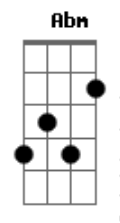

Marcos Valle - Próton, Elétron, Neutron

tom:

Abm

Intro: E Eb Bb Bbm Eb7

Abm

Verso canta-dança

Gente pelas ruas

Seguem lado a lado

Bb A Ab
Mesmo quem tem olhos n'água

G Gb
Vê que a dor deságua

F E
No primeiro riso

Eb7
Que o amor trouxe

Bb A Ab
E nisso se resume a vida

G Gb
Esperando o dia

F E
Quando o chão reclama

Eb7
O que emprestou

Dbm Dbm

O caos total

Dbm Dbm

É o grande final

É o grande final

(Abm Abm E Eb)

(D Bb Eb Eb7)

© ukulele-chords.com