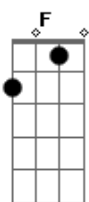

Marcos Valle - Nova Bossa Nova

tom: D

Intro: F

[Primeira Parte]

F
Olha!

Quem vê cara não vê rosto mais bonito ^{Ab}
Quem vê corpo não vê nada mais perfeito ^{Eb}
Por que se chega assim, amarra do teu jeito ^{F7}
Quem te toca fica louco de paixão ^{Bb7}
Pra mim não tem saída ^{Em}
Você na minha vida ^{A7}
É só tentação ^D

[Segunda Parte]

F
Olha!

To tentando fazer nova bossa nova ^{Ab}
Misturando Don Juan com Casanova ^{Eb}
Escrevendo qualquer coisa muito louca ^{F7}
Pra no fim pedir um beijo em tua boca ^{Bb7}
Não dá pra esconder ^{Em}
Eu quero te dizer ^{A7}
Você é um avião ^D

[Refrão]

Gm
Ué?

Toda a vez que eu tento ligar pra você ^{C7} ^{Gm}
Dá na secretaria ou ta ocupado ^{C7} ^F
É! ^{Am}
Já deixei recado, já mandei dizer ^{D7} ^{Am}
Que eu não posso mais, estou apaixonado ^{D7} ^{Gm}

(E7 Bbm A7)

[Terceira Parte]

Acordes

© ukulele-chords.com