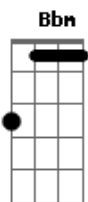

Marcos Valle - Nova Bossa Nova

tom: D

Intro: F

[Primeira Parte]

F
Olha!

Quem vê cara não vê rosto mais bonito ^{Ab}
Quem vê corpo não vê nada mais perfeito ^{Eb}
Por que se chega assim, amarra do teu jeito ^{F7}
Quem te toca fica louco de paixão ^{Bb7}
Pra mim não tem saída ^{Em}
Você na minha vida ^{A7}
É só tentação ^D

[Segunda Parte]

F
Olha!

To tentando fazer nova bossa nova ^{Ab}
Misturando Don Juan com Casanova ^{Eb}
Escrevendo qualquer coisa muito louca ^{F7}
Pra no fim pedir um beijo em tua boca ^{Bb7}
Não dá pra esconder ^{Em}
Eu quero te dizer ^{A7}
Você é um avião ^D

(E7 Bbm A7)

[Terceira Parte]

Acordes

© ukulele-chords.com

© ukulele-chords.com

© ukulele-chords.com

© ukulele-chords.com

© ukulele-chords.com