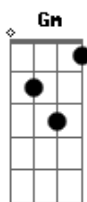

Marcos Valle - Nova Bossa Nova

tom: D

Intro: F

[Primeira Parte]

F
Olha!

Quem vê cara não vê rosto mais bonito ^{Ab}
Quem vê corpo não vê nada mais perfeito ^{Eb}
Por que se chega assim, amarra do teu jeito ^{F7}
Quem te toca fica louco de paixão ^{Bb7}
Pra mim não tem saída ^{Em}
Você na minha vida ^{A7}
É só tentação ^D

[Segunda Parte]

F
Olha!

To tentando fazer nova bossa nova ^{Ab}
Misturando Don Juan com Casanova ^{Eb}
Escrevendo qualquer coisa muito louca ^{F7}
Pra no fim pedir um beijo em tua boca ^{Bb7}
Não dá pra esconder ^{Em}
Eu quero te dizer ^{A7}
Você é um avião ^D

(E7 Bbm A7)

[Terceira Parte]

Acordes

© ukulele-chords.com

© ukulele-chords.com

© ukulele-chords.com

© ukulele-chords.com

© ukulele-chords.com