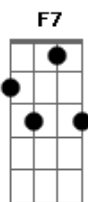

© ukulele-chords.com