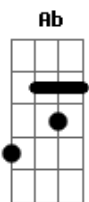

© ukulele-chords.com