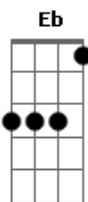

© ukulele-chords.com