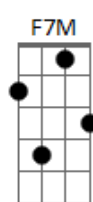

© ukulele-chords.com