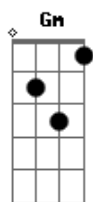

Marcos Valle - Nova Bossa Nova

tom:

Intro: **F**
[Primeira Parte]

F
Olha!
Quem vê cara não vê rosto mais bonito **Ab**
Quem vê corpo não vê nada mais perfeito **Eb**
Por que se chega assim, amarra do teu jeito **F7**
Quem te toca fica louco de paixão **Bb7**
Pra mim não tem saída **Em7**
Você na minha vida **A7**
É só tentação **D7M**

[Segunda Parte]

F
Olha!
To tentando fazer nova bossa nova **Ab**
Misturando Don Juan com Casanova **Eb**
Escrevendo qualquer coisa muito louca **F7**
Pra no fim pedir um beijo em tua boca **Bb7**
Não dá pra esconder **Em7**
Eu quero te dizer **A7**
Você é um avião **D7M**

[Refrão]

Gm
Ué?
Toda a vez que eu tento ligar pra você **C7** **Gm**
Dá na secretaria ou ta ocupado **C7** **F7M**
Am
É!
Já deixei recado, já mandei dizer **D7** **Am**
Que eu não posso mais, estou apaixonado **D7** **Gm7**
(**E7 Bbm A7**)

[Terceira Parte]

F
Olha!

Acordes

© ukulele-chords.com

© ukulele-chords.com

© ukulele-chords.com

© ukulele-chords.com

© ukulele-chords.com