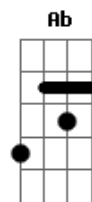

© ukulele-chords.com

Qualquer coisa passa aqui no fim de tarde **Ab**
To sozinho to morrendo de saudade **Eb**
Com você a vida tem mais poesia **F7**
É uma nova bossa nova de alegria **Bb7**
Na cara e na coragem **Em7**
Você é uma viagem **A7**
Pro meu coração **D7M**
[Refrão]
Gm
É!
Toda a vez que eu tento ligar pra você **C7** **Gm**
Dá na secretaria ou ta ocupado **C7** **F7M**
Am
É!
Já deixei recado, já mandei dizer **D7** **Am**
Que eu não posso mais, estou apaixonado **D7** **Gm7**
(**E7 Bbm A7**)

[Quarta Parte]

F
Olha!
Qualquer coisa passa aqui no fim de tarde **Ab**
To sozinho to morrendo de saudade **Eb**
Com você a vida tem mais poesia **F7**
É uma nova bossa nova de alegria **Bb7**
Na cara e na coragem **Em7**
Você é uma viagem **A7**
Pro meu coração **D7M**
(**F Ab Eb F7**)
Pra que levar bagagem? **Em7**
É só pouso e decolagem **A7**
Você é um avião **D7M** **Bbm**
Você é um avião **D7M** **Bbm**
Você é um avião **D7M** **Bbm**
Você é um avião **D7M** **Bbm**