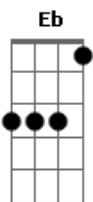

© ukulele-chords.com