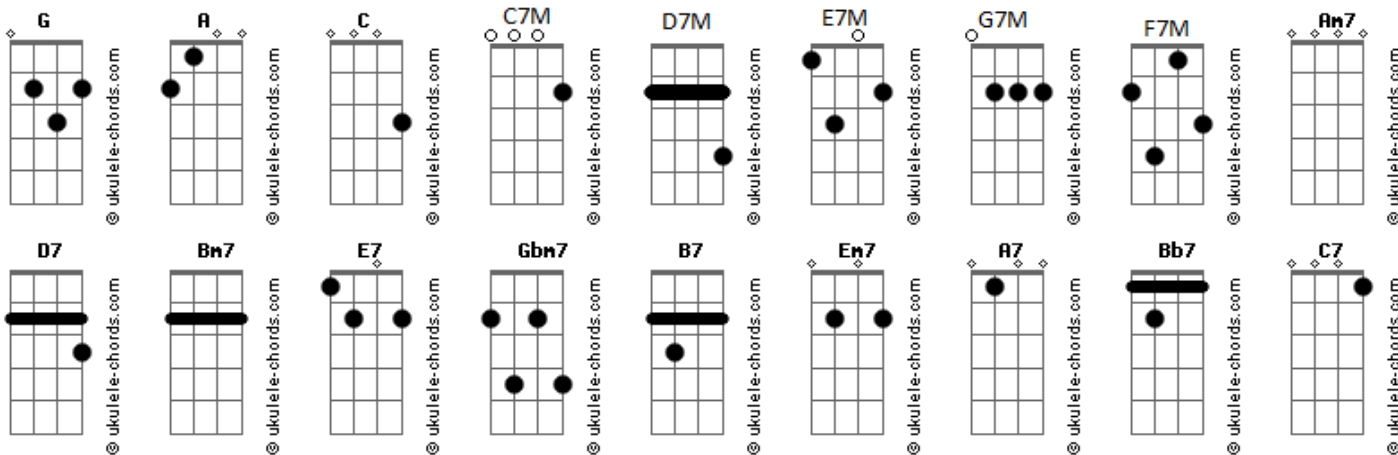

# Marcos Valle - De Repente, Moça Flor

tom:

( Am7 D7 B7 E7 )  
( Am7 D7 G C7 )

Intro: Am7 G  
[Primeira Parte]

Am7 D7  
De repente me lembrei  
Bm7 E7  
De você, Moça Flor  
Am7 D7 G  
Onde foi que você se escondeu  
C7M  
Moça Flor

[Pré-Refrão]

Bm7 E7 A  
Foi no disco, ou no tempo  
D7M  
Ou no medo de amar  
Gbm7 B7 Em7  
Ou será que é pudor, de hoje ser  
A7 A7  
Moça Flor

[Refrão]

Am7 D7  
Não se pode deixar  
Bm7 E7  
Esse amor terminar  
Am7 Gbm7 B7  
Deixo o tempo voltar  
E7M  
É o amor

( G7M F7M E7 Bb7 )

## Acordes

[Pré-Refrão]

Bm7 E7 A  
Foi no disco, ou no tempo  
D7M  
Ou no medo de amar  
Gbm7 B7 Em7  
Ou será que é pudor, de hoje ser  
A7 A7  
Moça Flor

[Refrão]

Am7 D7  
Não se pode deixar  
Bm7 E7  
Esse amor terminar  
Am7 Gbm7 B7  
Deixo o tempo voltar  
E7M  
É o amor