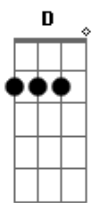

© ukulele-chords.com