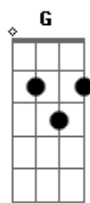

Marcos Valle - Bicho No Cio

tom:

Intro: Dm Gm Dm

Dm Gm Dm Gm Dm
Estou aqui já faz uma semana

Gm Dm Gm Dm
Quando você me trancou no seu quarto

Gm Dm Gm Dm
Me sequestrou, me prendeu nessa cama

Gm Dm Gm Dm
E se amarrou em mim

Gm Dm Gm Dm
De tanto amar já não tenho mais forças

Gm Dm Gm Dm
Você quer saber se eu estou com vontade

Gm Dm Gm
Estou chegando ao fim

Bb F
Quando eu penso fugir

Bb F
Você finge chorar

G D G D
E promete me dar tudo como eu quiser

Bb F
Quando eu quero partir

Bb F
Você pula em mim

G D
E se esfrega assim

G Gbm Dm Gm
E eu fico em suas mãos

Dm Gm Dm Gm Dm
Essa prisão já me dá calafrio

Gm Dm Gm Dm
Só de pensar minha pele arrepia

Gm Dm
Vendo você como um bicho no cio

Gm Dm Gm Dm
Que vem me devorar

Gm Dm Gm
Já nem sei mais se é prisão ou se é medo

Dm Gm Dm Gm Dm
Me acostumei com você ao meu lado

Gm Dm Gm Dm
Eu fico louco e não faço segredo

Gm Dm
Eu também quero mais

Acordes

© ukulele-chords.com

© ukulele-chords.com

© ukulele-chords.com

© ukulele-chords.com

© ukulele-chords.com

© ukulele-chords.com

© ukulele-chords.com