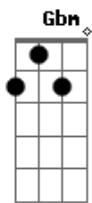

© ukulele-chords.com