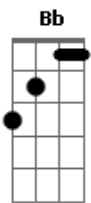

Marcos Valle - Bicho No Cio

tom:

Intro: Dm Gm Dm

Dm Gm Dm Gm Dm
Estou aqui já faz uma semana

Gm Dm Gm Dm
Quando você me trancou no seu quarto

Gm Dm Gm Dm
Me sequestrou, me prendeu nessa cama

Gm Dm Gm Dm
E se amarrou em mim

Gm Dm Gm Dm
De tanto amar já não tenho mais forças

Gm Dm Gm Dm
Você quer saber se eu estou com vontade

Gm Dm Gm
Estou chegando ao fim

Bb F
Quando eu penso fugir

Bb F
Você finge chorar

G D G D
E promete me dar tudo como eu quiser

Bb F
Quando eu quero partir

Bb F
Você pula em mim

G D
E se esfrega assim

G Gbm Dm Gm
E eu fico em suas mãos

Dm Gm Dm Gm Dm
Essa prisão já me dá calafrio

Gm Dm Gm Dm
Só de pensar minha pele arrepia

Gm Dm
Vendo você como um bicho no cio

Gm Dm Gm Dm
Que vem me devorar

Gm Dm Gm
Já nem sei mais se é prisão ou se é medo

Dm Gm Dm Gm Dm
Me acostumei com você ao meu lado

Gm Dm Gm Dm
Eu fico louco e não faço segredo

Gm Dm
Eu também quero mais

Acordes

© ukulele-chords.com

© ukulele-chords.com

© ukulele-chords.com

© ukulele-chords.com

© ukulele-chords.com

© ukulele-chords.com

© ukulele-chords.com