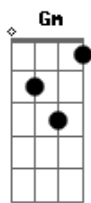

© ukulele-chords.com

© ukulele-chords.com