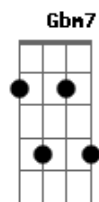

© ukulele-chords.com