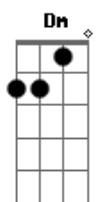

© ukulele-chords.com