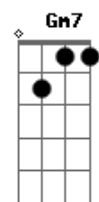

© ukulele-chords.com