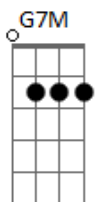

© ukulele-chords.com

© ukulele-chords.com