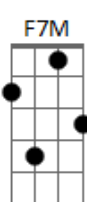

Marcos Valle - Bicho No Cio

tom:

Intro: Dm7 Gm7 Dm

Dm7 Gm7 Dm7 Gm7 Dm7
Estou aqui já faz uma semana
Gm7 Dm7 Gm7 Dm7
Quando você me trancou no seu quarto
Gm7 Dm7 Gm7 Dm7
Me sequestrou, me prendeu nessa cama
Gm7 Dm7 Gm7 Dm7
E se amarrou em mim
Gm7 Dm7 Gm7 Dm7
De tanto amar já não tenho mais forças
Gm7 Dm7 Gm7 Dm7
Você quer saber se eu estou com vontade
Gm7 Dm7 Gm7
Estou chegando ao fim
Bb7M F7M
Quando eu penso fugir
Bb7M F7M
Você finge chorar
G7M D7M G7M D7M
E promete me dar tudo como eu quiser

Bb7M F7M
Quando eu quero partir
Bb7M F7M
Você pula em mim
G7M D7M
E se esfrega assim
G7M Gbm7 Dm7 Gm7
E eu fico em suas mãos
Dm7 Gm7 Dm7 Gm7 Dm7
Essa prisão já me dá calafrio
Gm7 Dm7 Gm7 Dm7
Só de pensar minha pele arrepia
Gm7 Dm7 Gm7 Dm7
Vendo você como um bicho no cio
Gm7 Dm7 Gm7 Dm7
Que vem me devorar
Gm7 Dm7 Gm7
Já nem sei mais se é prisão ou se é medo
Dm7 Gm7 Dm7 Gm7 Dm7
Me acostumei com você ao meu lado
Gm7 Dm7 Gm7 Dm7
Eu fico louco e não faço segredo
Gm7 Dm7
Eu também quero mais

Acordes

© ukulele-chords.com

© ukulele-chords.com

© ukulele-chords.com

© ukulele-chords.com

© ukulele-chords.com

© ukulele-chords.com

© ukulele-chords.com

© ukulele-chords.com