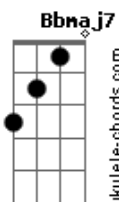

Marcos Valle - Bicho No Cio

tom:

Intro: Dm7 Gm7 Dm

Dm7 Gm7 Dm7 Gm7 Dm7
Estou aqui já faz uma semana
Gm7 Dm7 Gm7 Dm7
Quando você me trancou no seu quarto
Gm7 Dm7 Gm7 Dm7
Me sequestrou, me prendeu nessa cama
Gm7 Dm7 Gm7 Dm7
E se amarrou em mim
Gm7 Dm7 Gm7 Dm7
De tanto amar já não tenho mais forças
Gm7 Dm7 Gm7 Dm7
Você quer saber se eu estou com vontade
Gm7 Dm7 Gm7
Estou chegando ao fim
Bb7M F7M
Quando eu penso fugir
Bb7M F7M
Você finge chorar
G7M D7M G7M D7M
E promete me dar tudo como eu quiser

Bb7M F7M
Quando eu quero partir
Bb7M F7M
Você pula em mim
G7M D7M
E se esfrega assim
G7M Gbm7 Dm7 Gm7
E eu fico em suas mãos
Dm7 Gm7 Dm7 Gm7 Dm7
Essa prisão já me dá calafrio
Gm7 Dm7 Gm7 Dm7
Só de pensar minha pele arrepia
Gm7 Dm7 Gm7 Dm7
Vendo você como um bicho no cio
Gm7 Dm7 Gm7 Dm7
Que vem me devorar
Gm7 Dm7 Gm7
Já nem sei mais se é prisão ou se é medo
Dm7 Gm7 Dm7 Gm7 Dm7
Me acostumei com você ao meu lado
Gm7 Dm7 Gm7 Dm7
Eu fico louco e não faço segredo
Gm7 Dm7
Eu também quero mais

Acordes

© ukulele-chords.com