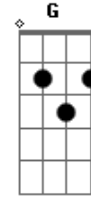

Marcos Valle - Alegria de Viver

tom:

Intro: C F Em Dm
C F Em Dm

C G Am G
Todo dia é dia, Toda hora é hora
F D G Am G
De saber que este mundo é seu
C C7 F
Se você for amigo e companheiro

Dm G
Com alegria e imaginação!

F C
Vivendo e sorrindo
Dm Am
Criando e rindo
Dm G
Será muito feliz e Todos
C F Em Dm
Serão também!

Acordes

© ukulele-chords.com

© ukulele-chords.com

© ukulele-chords.com

© ukulele-chords.com

© ukulele-chords.com