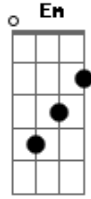

Marcos Valle - Alegria de Viver

tom:

Intro: C F Em Dm
C F Em Dm

C G Am G
Todo dia é dia, Toda hora é hora
F D G Am G
De saber que este mundo é seu
C C7 F
Se você for amigo e companheiro

Dm G
Com alegria e imaginação!

F C
Vivendo e sorrindo
Dm Am
Criando e rindo
Dm G
Será muito feliz e Todos
C F Em Dm
Serão também!

Acordes

© ukulele-chords.com

© ukulele-chords.com

© ukulele-chords.com

© ukulele-chords.com

© ukulele-chords.com