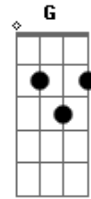

Marcos Valle - Alegria de Viver

tom:

Intro: C F Em Dm
C F Em Dm

C G Am G
Todo dia é dia, Toda hora é hora
F D G Am G
De saber que este mundo é seu
C C7 F
Se você for amigo e companheiro
Dm G

Com alegria e imaginação!

F C
Vivendo e sorrindo
Dm Am
Criando e rindo
Dm G
Será muito feliz e Todos
C
Serão também!
[Final] F Em Dm

Acordes

© ukulele-chords.com

© ukulele-chords.com

© ukulele-chords.com

© ukulele-chords.com

© ukulele-chords.com