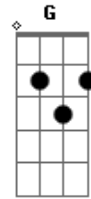

© ukulele-chords.com