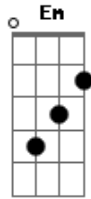

© ukulele-chords.com