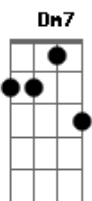

Que toda minha vida?. eu daria

C F7M

Pra ter você? pra ter você

C F7M C

É só olhar pra mim.. do teu lado? pra entender

F7M C

Pra saber? quem sou de fato

C F7M C F7M

Do céu que eu trago... nos meus olhos? nos meus olhos

Acordes

© ukulele-chords.com

© ukulele-chords.com

© ukulele-chords.com