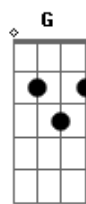

ukulele-chords.com