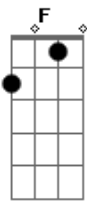

ukulele-chords.com