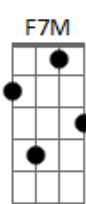

ukulele-chords.com