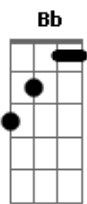

Marcos Tuim - Rotas em colisão

tom:

Intro: G D Em Am7 D2 D7
C D Am7 D Eb

G D Em
Eu sei.. que o meu olhar voou alem
Am7 C
Traçando rotas nas estrelas
D Eb
Pra buscar o teu sorriso
G D Em
Eu sei que o amor vai nos guiar
Am7 C D Eb
Abrindo as portas do horizonte...que a gente ve
Am7 C G
Fulgaz...no fim do dia
Am7 C G Am7 D
Varrendo a luz, flertando as estrelas

G D Em
Eu sei de todas as canções
C Am7 D Eb
De todos os caminhos que levam ao teu coração
Am7 C G
Eu sei que a dor da solidao
Am7 C
Ficou faz tempo na bagagem
Em

Que abandonamos na estação

D
Que o tempo é so miragem

Am7 C
Que a vida são paisagem

G Am7
Rotas em colisao

G Am7
Rotas em colisao

G
Rotas em colisao

G
Rotas em colisao

[Solo] F C7M G G2 G
Bb F7M D D Eb

Am Am7 D Eb

G D Em
Eu sei que o meu olhar ja se perdeu
Am7 C
Buscando sutilizas

D Eb
Que adornam os teus mistérios

G D Em
Eu sei que o amor vai navegar

Am7 C D Eb
Em cada sentimenbto que possa nos levar

Am7 C G
Em paz por novos dias

Am7 C G Am7 D
Você e eu, buscando outras estrelas

G D Em
Eu sei de todas as canções

C Am7 D Eb
De todos os caminhos que levam ao teu coração

Am7 C G
Eu sei que a dor da solidao

Am7 C
Ficou faz tempo na bagagem

Em
Que abandonamos na estação

D
Que o tempo é so miragem

Am7 C
Que a vida são paisagem

G Am7
Rotas em colisao

G Am7
Rotas em colisao

G Am7
Rotas em colisao

F C
Rotas em colisão

G Am G
Rotas em colisão

G Am G
Rotas em colisão

Acordes