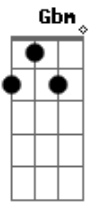

© ukulele-chords.com