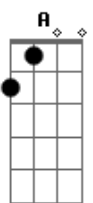

Intro: D D7M G Gm7 Bm Bm7 A A
G D Em C A A

D D7M G Gm
Sou daqui, desse lugar, de todos os lugares
Bm7 Gbm
O mesmo sol que te ilumina
G D Em A A
De manhã, vem me visitar

D D
Sou daqui, desse lugar
G Gm
Vagando em todas as paisagens
Bm7 Gbm
Se a ambição não tem fronteiras
G D Em A A (A A)
Uma canção de amor também não tem

Bm7 Gbm7
As mesmas luzes que te envolvem

G D
Os mesmos dias que te movem
Em A A D D7
Rios que desaguam sempre no mesmo mar

G Gbm
Quero me sentir em casa
G Gbm
Ao cruzar qualquer estrada
Em A
Chegar em qualquer parada
G D Em A D D7
Onde caiba sempre uma canção

G D
E assim eu sei que a vida é
Em Gbm7
Quem me diz onde chegar
G D
Onde haja outro sorriso
Em A A
E a leveza de um olhar
G D
Pois o mundo deveria ser
Em Gbm7
A melhor versão de nós
G D
Já que não estamos sós

Em D C C
É preciso partilhar o amor
A A D D7M G
O amor, em qualquer lugar
Gm7 D D7M
Em qualquer lugar

[Solo]
C C A A D D7M G Gm7
Bm Bm7 A A G D Em D
C G A A

Bm7 Gbm7
As mesmas luzes que te envolvem
G D
Os mesmos dias que te movem
Em A A D D7
Rios que desaguam sempre no mesmo mar
G Gbm
Quero me sentir em casa
G Gbm
Ao cruzar qualquer estrada
Em A
Chegar em qualquer parada
G D Em A D D7
Onde caiba sempre uma canção
G D
E assim eu sei que a vida é
Em Gbm7
Quem me diz onde chegar
G D
Onde haja outro sorriso
Em A A
E a leveza de um olhar

G D
Pois o mundo deveria ser
Em Gbm7
A melhor versão de nós
G D
Já que não estamos sós
Em D C C
É preciso partilhar o amor
A A D D7M G
O amor, em qualquer lugar
Gm7 D D7M G
Em qualquer lugar
Gm7 D D7M G
Em qualquer lugar
Gm7 D D G
Em qualquer lugar

Acordes

© ukulele-chords.com