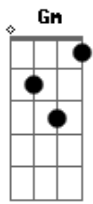

© ukulele-chords.com