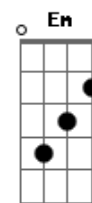

© ukulele-chords.com