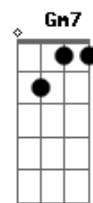

© ukulele-chords.com