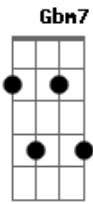

© ukulele-chords.com