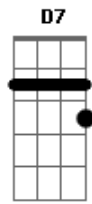

© ukulele-chords.com