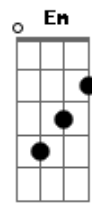

© ukulele-chords.com