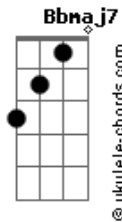

Marcos Tuim - Dezembro

tom:
Intro: Am F7M Am F7M
Am F7M Am F7M
Eb7M Bb7M F G G

Am
Um sol de dezembro
F7M
Em qualquer estrada
Am
Um rock and roll no toca-fitas
F C
Do meu carro

Am F7M
Éramos nos dois e nada mais
Am F C
Sem ter pra onde ir, sem hora pra chegar
Am F7M
Éramos nos dois, nos amando a beira mar
Am
Colorindo a juventude
F7M F Am
Estampada em nossa alma
F7M G Gadd9 G
Estampada em nossa alma

Eb7M Bb7M
O tempo corre e não parece se importar
Cm7 Bb7M
Com a nossa plena decisão de não envelhecer
Eb7M Bb7M
A vida passa de repente, sem a gente perceber
Cm7 F F
Que parece não haver outra saída
Eb7M Bb7M
Pra te amar um pouco mais
Eb7M Bb7M F
Pra te amar um pouco mais

[Solo] Eb7M Bb7M Eb7M
Cm7 F Eb7M Bb7M
F F G G
F7M F G G

Am
Um sol de dezembro

Acordes

F7M
Hoje são novas estradas
Am F C
O rock and roll ainda pulsa alto no meu carro
Am F7M
Ainda somos nós e tudo que fizemos
Am F7M F (G G)
Tudo que aprendemos com o nosso amor

Eb7M
O tempo corre, a vida passa
Bb7M
Mas a gente segue em frente
Cm7 F F
Mesmo sem saber onde vai chegar
Eb7M
Já não importa mais
Bb7M
Se a gente envelheceu
Cm7
A juventude em nossa alma
F F
É o que nos faz cantar