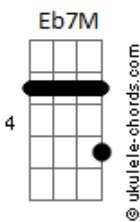

Marcos Tuim - Dezembro

tom:
Intro: Am F7M Am F7M
Am F7M Am F7M
Eb7M Bb7M F G G

Am
Um sol de dezembro
F7M
Em qualquer estrada
Am
Um rock and roll no toca-fitas
F C
Do meu carro

Am F7M
Éramos nos dois e nada mais
Am F C
Sem ter pra onde ir, sem hora pra chegar
Am F7M
Éramos nos dois, nos amando a beira mar
Am
Colorindo a juventude
F7M F Am
Estampada em nossa alma
F7M G Gadd9 G
Estampada em nossa alma

Eb7M Bb7M
O tempo corre e não parece se importar
Cm7 Bb7M
Com a nossa plena decisão de não envelhecer
Eb7M Bb7M
A vida passa de repente, sem a gente perceber
Cm7 F F
Que parece não haver outra saída
Eb7M Bb7M
Pra te amar um pouco mais
Eb7M Bb7M F
Pra te amar um pouco mais

[Solo] Eb7M Bb7M Eb7M
Cm7 F Eb7M Bb7M
F F G G
F7M F G G

Am
Um sol de dezembro

Acordes

F7M
Hoje são novas estradas
Am F C
O rock and roll ainda pulsa alto no meu carro
Am F7M
Ainda somos nós e tudo que fizemos
Am F7M F (G G)
Tudo que aprendemos com o nosso amor