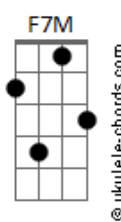

Marcos Tuim - Dezembro

tom:
Intro: Am F7M Am F7M
Am F7M Am F7M
Eb7M Bb7M F G G

Am
Um sol de dezembro
F7M
Em qualquer estrada
Am
Um rock and roll no toca-fitas
F C
Do meu carro

Am F7M
Éramos nos dois e nada mais
Am F C
Sem ter pra onde ir, sem hora pra chegar
Am F7M
Éramos nos dois, nos amando a beira mar
Am
Colorindo a juventude
F7M F Am
Estampada em nossa alma
F7M G Gadd9 G
Estampada em nossa alma

Eb7M Bb7M
O tempo corre e não parece se importar
Cm7 Bb7M
Com a nossa plena decisão de não envelhecer
Eb7M Bb7M
A vida passa de repente, sem a gente perceber
Cm7 F F
Que parece não haver outra saída
Eb7M Bb7M
Pra te amar um pouco mais
Eb7M Bb7M F
Pra te amar um pouco mais

[Solo] Eb7M Bb7M Eb7M
Cm7 F Eb7M Bb7M
F F G G
F7M F G G

Am
Um sol de dezembro

Acordes

F7M
Hoje são novas estradas
Am F C
O rock and roll ainda pulsa alto no meu carro
Am F7M
Ainda somos nós e tudo que fizemos
Am F7M F (G G)
Tudo que aprendemos com o nosso amor