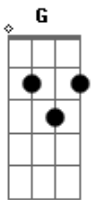

Marcos Tuim - Cais

tom:

Intro: G D Am7 C
G D Am7 C

G D Am7 C G
Nem todo fato é uma verdade, na voz de quem sabe mentir
G D Am7 C G
A vida é simplesmente uma viagem de chegar e de partir
F C G D
Água, fogo, terra e ar... no peito escombros da explosão
Em
Sentir
F C G D
Nas entranhas da saudade, nos caminhos tortos da paixão
Em
Fugir

D Am7 C G
Viver é Se jogar na solidão do cais
D Am7 C G
Viver é Se jogar na solidão do cais

(D Am7 C G)

G D Am7 C G
A dor é sempre uma metade, de um espelho louco a se quebrar
G D
Mas não reflete o que pensamos ter
Am7 C G
O que há de bom e mau no brilho de um olhar

F Am7
Mas a canção não poderá dizer
C G D Em

Acordes

© ukulele-chords.com