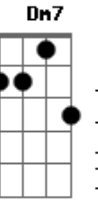

© ukulele-chords.com