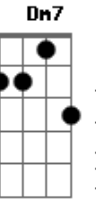

© ukulele-chords.com