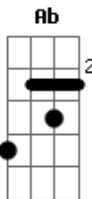

© ukulele-chords.com