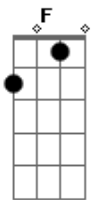

Marcos Sandália & Meia - Como a Banda Toca

Tom: F

F Bb
Êta dura vida de artista, moço
C7 Am D7
Nessa cidade curral
Gm C7
Se eu não tenho background, não recebo um feedback
F C7
Impossível ter know-how
F Bb
Quem vem de lá já sabe disso muito bem
C7 Am D7
E o tom que essa banda toca
Gm C7
Sem nenhum conservatório, sem ter feito intercâmbio
F C7 F
E muito longe da fofoca

Gm C7
Antônio já dizia, moço
Am D7
Reconheça o seu lugar
Gm C7
Ele não é esse aqui, eu sei disso muito bem
F C7 F
Mas é que não posso parar

Gm C7
Antônio já dizia, moço
Am D7
Reconheça o seu lugar
Gm C7
Ele não é esse aqui, eu sei disso muito bem
F C7 F
Mas é que não posso parar

Bb
Êta dura vida de artista, moço
C7 Am D7
Nessa cidade curral
Gm C7
Sem amigos importantes, nem colegas influentes
F C7 F
Fico com os meus, afinal
Bb
Quem vem de lá já sabe disso muito bem
C7 Am D7
O tom que essa banda toca
Gm
Não há vaias, nem defeitos
C7 F C7 F
Só um mundo bem perfeito e os mesmos aplausos em troca
(Gm | C7 | Am | D7 | Gm | C7 | F | C7 | F) 2x

Bb
Em outras bandas também sou um forasteiro marginal
C7 Am D7
Ouso dizer que tudo isso é só poeira na bagagem
Gm
Entre ladeiras e esquinas vejo o pixo em um postal
C7 F C7 F
Hashtag Gratidão e mais amor, em uma mensagem
Bb
Em outras bandas também sou um forasteiro marginal
C7 Am D7
Ouso dizer que tudo isso é só poeira na bagagem
Gm
Não sou do Clube ali da Esquina, nem notícia de jornal
C7 F C7 F
Já duvido desse amor e eu nem tenho tatuagem

Acordes

© ukulele-chords.com