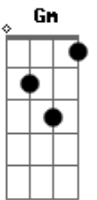

© ukulele-chords.com