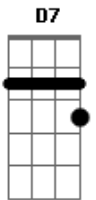

© ukulele-chords.com