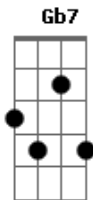

© ukulele-chords.com