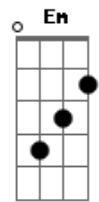

© ukulele-chords.com

[Refrão]

Eterno Deus, Grande é Teu Nome
Eterno Deus, Digno de Louvor
Eterno Deus És tão Poderoso
Meu prazer é Te adorar

Eterno Deus, Grande é Teu Nome
Eterno Deus, Digno de Louvor
Eterno Deus És tão Poderoso
Meu prazer é Te adorar

Eterno Deus, Grande é Teu Nome
Eterno Deus, Digno de Louvor
Eterno Deus És tão Poderoso
Meu prazer é Te adorar

[Final]

G D
G A Bm
G A Bm
Em A D