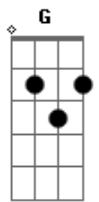

Marcos Rocha - Eterno Deus

tom:

G

Ao que está assentado à direita
 Do trono do Deus de Israel
 Sejam a Glória, esplendor, majestade
 Aquele que é Digno, honrai

[Refrão]

Eterno Deus, Grande é Teu Nome
 Eterno Deus, Digno de Louvor
 Eterno Deus És tão Poderoso
 Meu prazer é Te adorar

[Interlúdio]

Ao que está assentado à direita
 Do trono do Deus de Israel
 Sejam a Glória, esplendor, majestade
 Aquele que é Digno, honrai

Acordes

© ukulele-chords.com

© ukulele-chords.com

© ukulele-chords.com