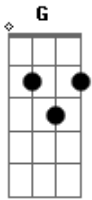

© ukulele-chords.com