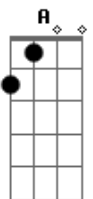

(A A A A)
(Bm E A Bm E)

É capaz de dividir o pão, de estender a mão, dizendo
Amigo desta com certeza você vai sair
Não tolera a falsidade, sempre usa a verdade. Tá errado amigo
O caminho é por aqui
Companheiro em qualquer
Momento. Na alegria ou na dor
Não importa o tempo
Um amigo não vende o
Outro por status, nem fama
E nem por dinheiro
A inimizade não consegue
Separar os amigos
Verdadeiros
Amigos pra sempre iremos
Ser, conte comigo, conto com você
Me empresta teu ombro, te dou minha mão
Me lembro de você amigo
Sempre, na oração
Amigos pra sempre Deus nos fez
Temos histórias pra contar
Sorrindo ou chorando, estou
Confessando
Amizade tão sincera como a
Tua não é fácil encontrar
Amizade tão sincera como a
Nossa não é fácil encontrar
Amizade tão sincera como a
Nossa não é fácil encontrar
Amizade tão sincera como a
Nossa não é fácil encontrar

Acordes

© ukulele-chords.com