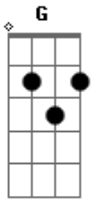

Marcos Mathias - Eis Me Aqui

tom:

Intro: G D Em Cadd9

G D
Senhor eu reconheço que sou pecador
Em Cadd9
Te reconheço como meu salvador
G D
Te agradeço por dar sua vida por mim
Am G Cadd9 D C
Naquela cruz se entregou

G D
A porta esta aberta vem habita em mim
Em Cadd9
Espírito Santo eu quero te ouvir
G
Eu abro o meu coração
D
Meu Jesus eis me aqui
Am G Cadd9 D
Eis me aqui uo oh oh oh oh oh oh

G D
Rei dos Reis meu Senhor
Am G Cadd9 D
Jesus o salvador, Deus poderoso Deus
G D
Tu és digno de louvor
Am
Rei dos reis meu Senhor
G Cadd9 D
Tu és o Redentor

[Solo] G D Em Cadd9

G D
Senhor eu reconheço que sou pecador
Em Cadd9
Te reconheço como meu salvador
G D
Te agradeço por dar sua vida por mim
Am G Cadd9 D C
Naquela cruz se entregou

G D
A porta esta aberta vem habita em mim
Em Cadd9
Espírito Santo eu quero te ouvir
G
Eu abro o meu coração
D
Meu Jesus eis me aqui
Am G Cadd9 D
Eis me aqui uo oh oh oh oh oh oh

G D
Rei dos Reis meu Senhor
Am G Cadd9 D
Jesus o salvador, Deus poderoso Deus
G D
Tu és digno de louvor
Am
Rei dos reis meu Senhor
G Cadd9 D
Tu és o Redentor

G D
Poderoso, poderoso
Em Cadd9 D
Poderoso Deus
G D
Poderoso, poderoso
Em Cadd9 D G
Poderoso Deus

Acordes

© ukulele-chords.com