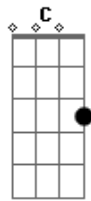

Se as nuances do seu vício queimava
 Regozijava a paixão
 E do lado de lá ficou a enseada

Na vaga sem direção

Se eu distraio em outro lance
 E outra preta me sorrir
 Fico logo comparando
 Ao seu modo de agir

Do lado de cá
 Empreendo a minha vida
 Sei que toda despedida
 De maré é temporal
 Do lado de cá

Sou guerreiro e rumo norte
 Sei e sigo a minha sorte
 De não temer vendaval

Acordes

© ukulele-chords.com

© ukulele-chords.com