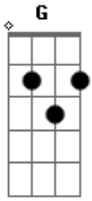

Marcos Guerra e Adriel - Defeitim de Fábrica

tom:

Intro: G C F C

C
Quando fala não ta dizendo que sim
G
Quando diz que sim ta falando que não
Am
Sempre que eu paro pra ouvir você
F
Ce diz esquece, não vai me entender

C
Tudo é motivo pra uma briguinha à toa
G
Ce diz que ta de boa se mordendo de raiva
Am
Na verdade quer ser dona da razão
F

Entenda que eu sou lógica você é coração

Eu não troco você por nada C
Esses defeitim já vem de fábrica ai ai G
Se nem Froid explica nossa relação Am
A gente vai se amando assim na contramão F

Eu não troco você por nada C
Esses defeitim já vem de fábrica ai ai G
Se nem Froid explica nossa relação Am
A gente vai se amando assim na contramão F
Sou lógica você é coração C

Acordes

© ukulele-chords.com