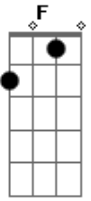

© ukulele-chords.com