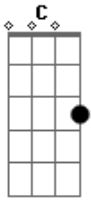

Marcos Guerra e Adriel - Defeitim de Fábrica

tom:

Intro: G C F C

C
Quando fala não ta dizendo que sim
G
Quando diz que sim ta falando que não
Am
Sempre que eu paro pra ouvir você
F
Ce diz esquece, não vai me entender

C
Tudo é motivo pra uma briguinha à toa
G
Ce diz que ta de boa se mordendo de raiva
Am
Na verdade quer ser dona da razão
F

Entenda que eu sou lógica você é coração

Eu não troco você por nada C
Esses defeitim já vem de fábrica ai ai G
Se nem Froid explica nossa relação Am
A gente vai se amando assim na contramão F

Eu não troco você por nada C
Esses defeitim já vem de fábrica ai ai G
Se nem Froid explica nossa relação Am
A gente vai se amando assim na contramão F
Sou lógica você é coração C

Acordes

© ukulele-chords.com